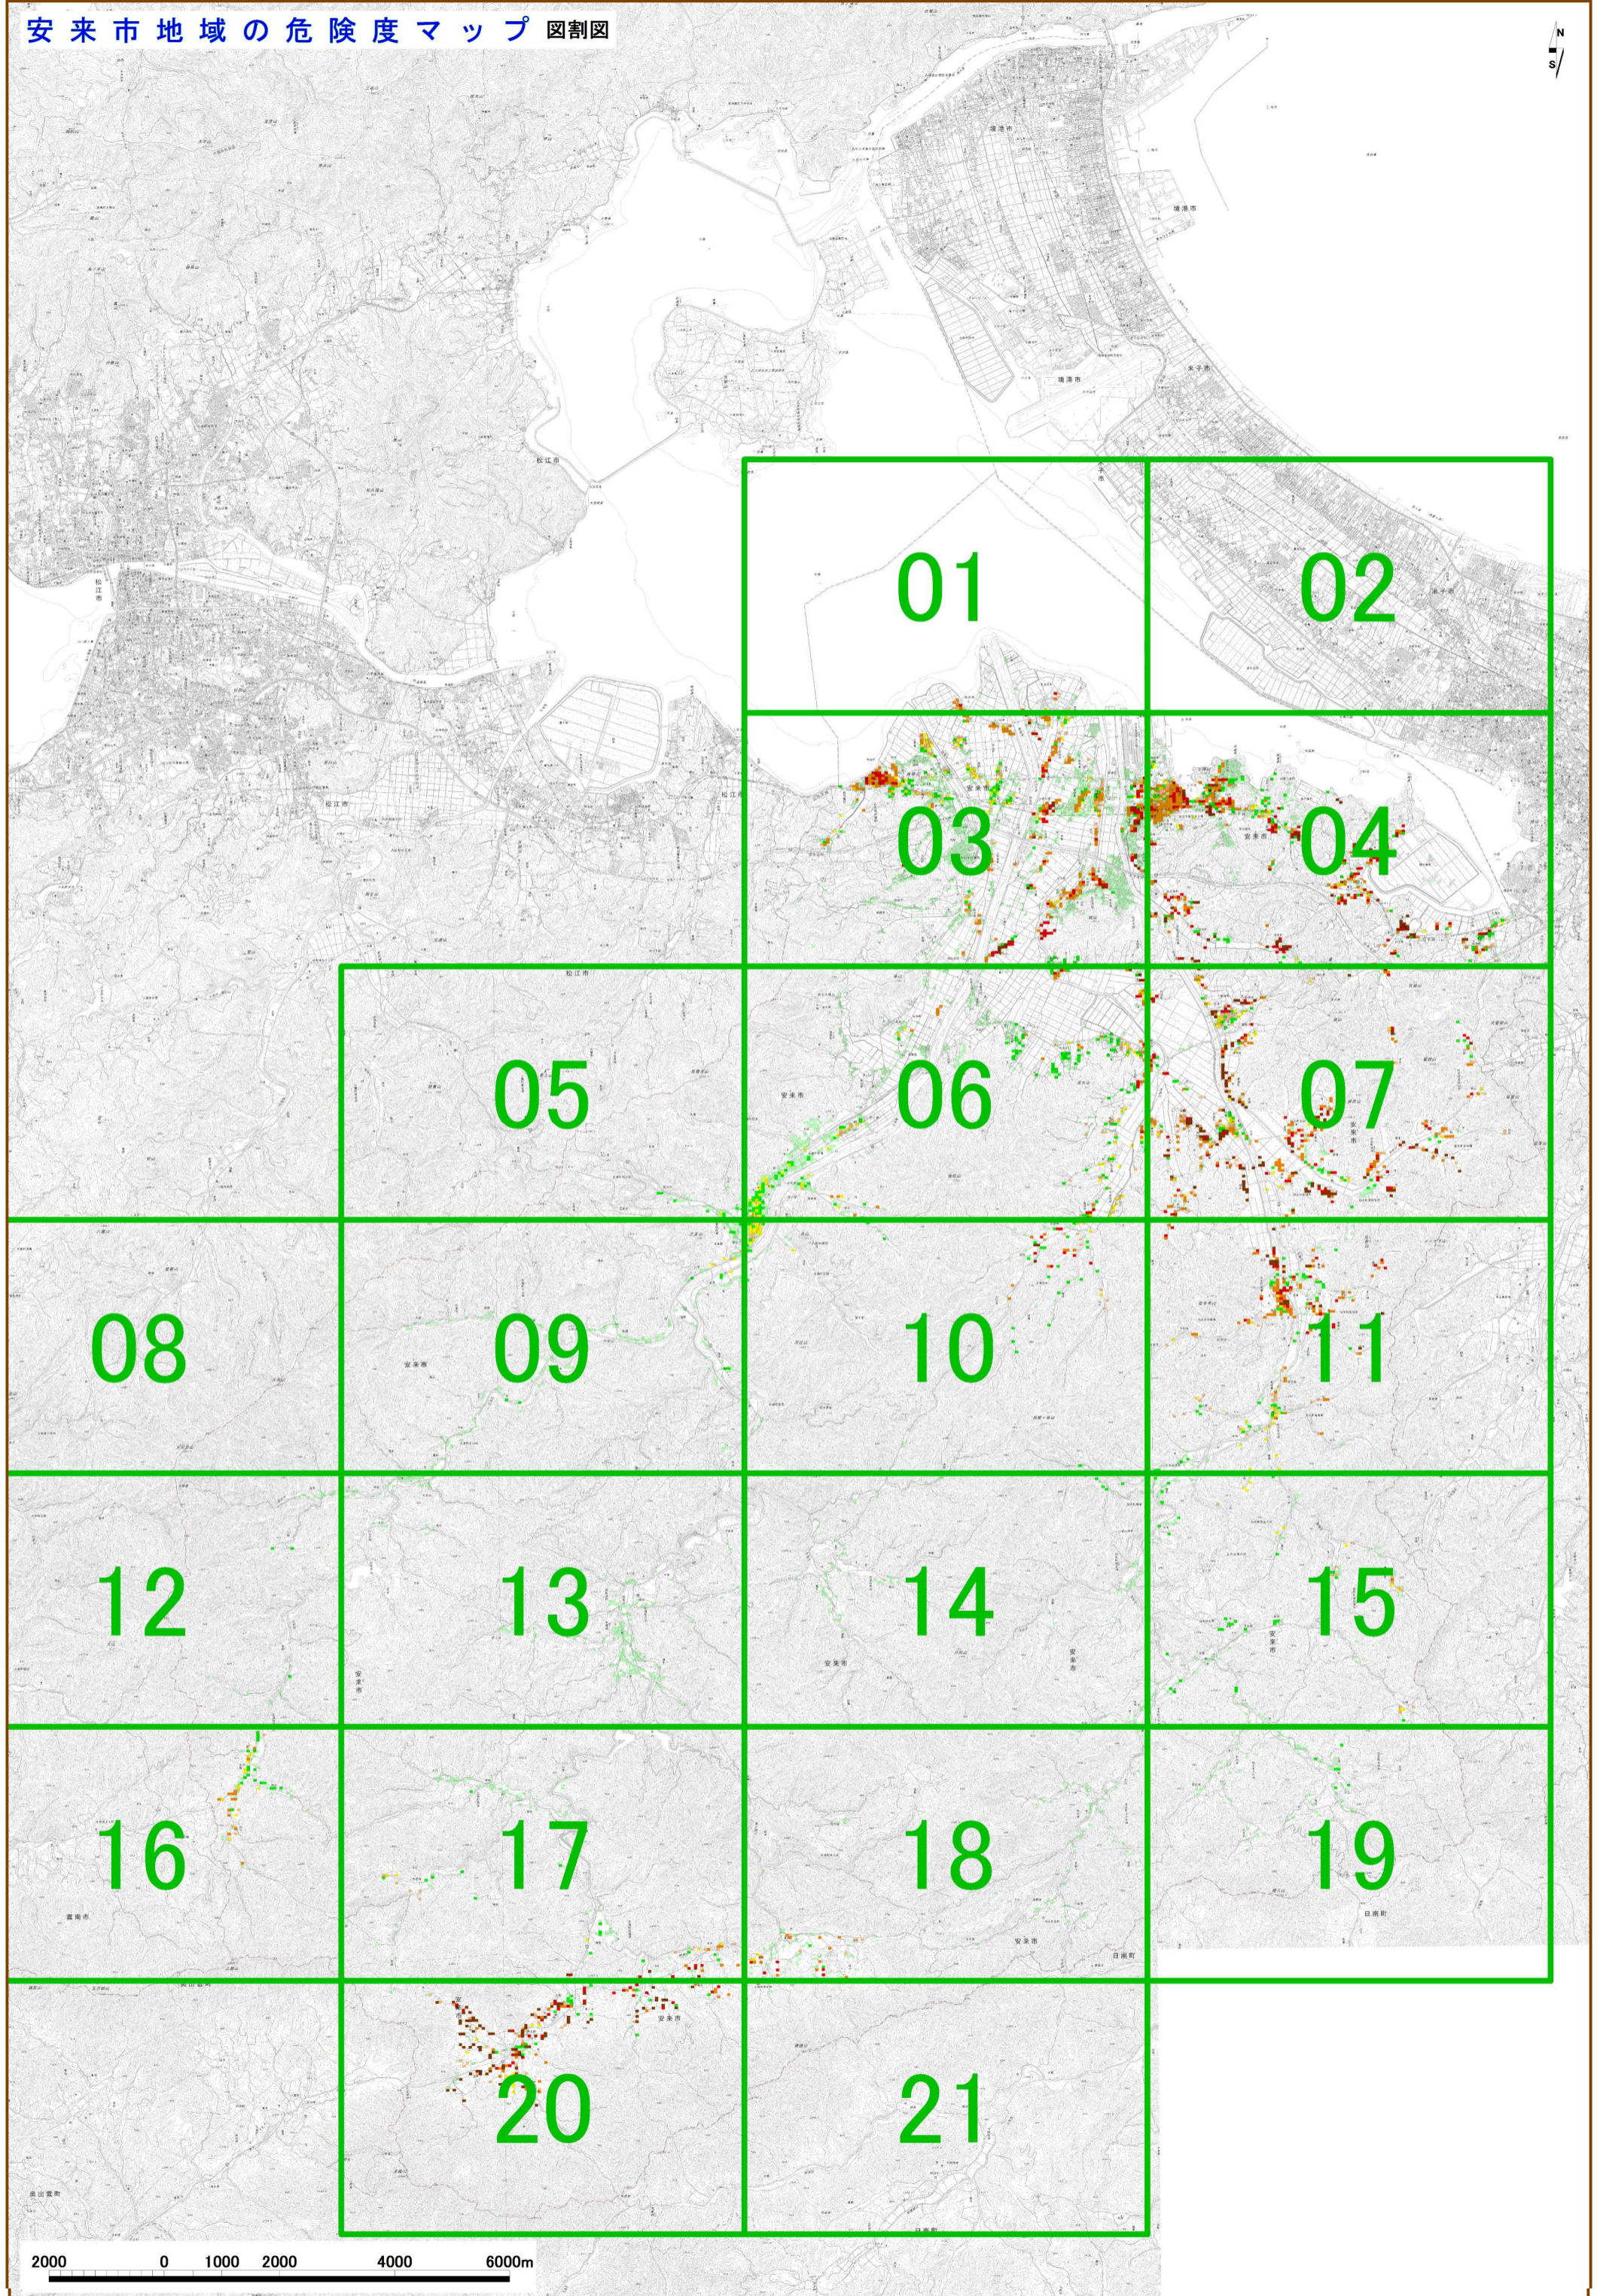

安来市地域の危険度マップ 図割図

2000 0 1000 2000 4000 6000m