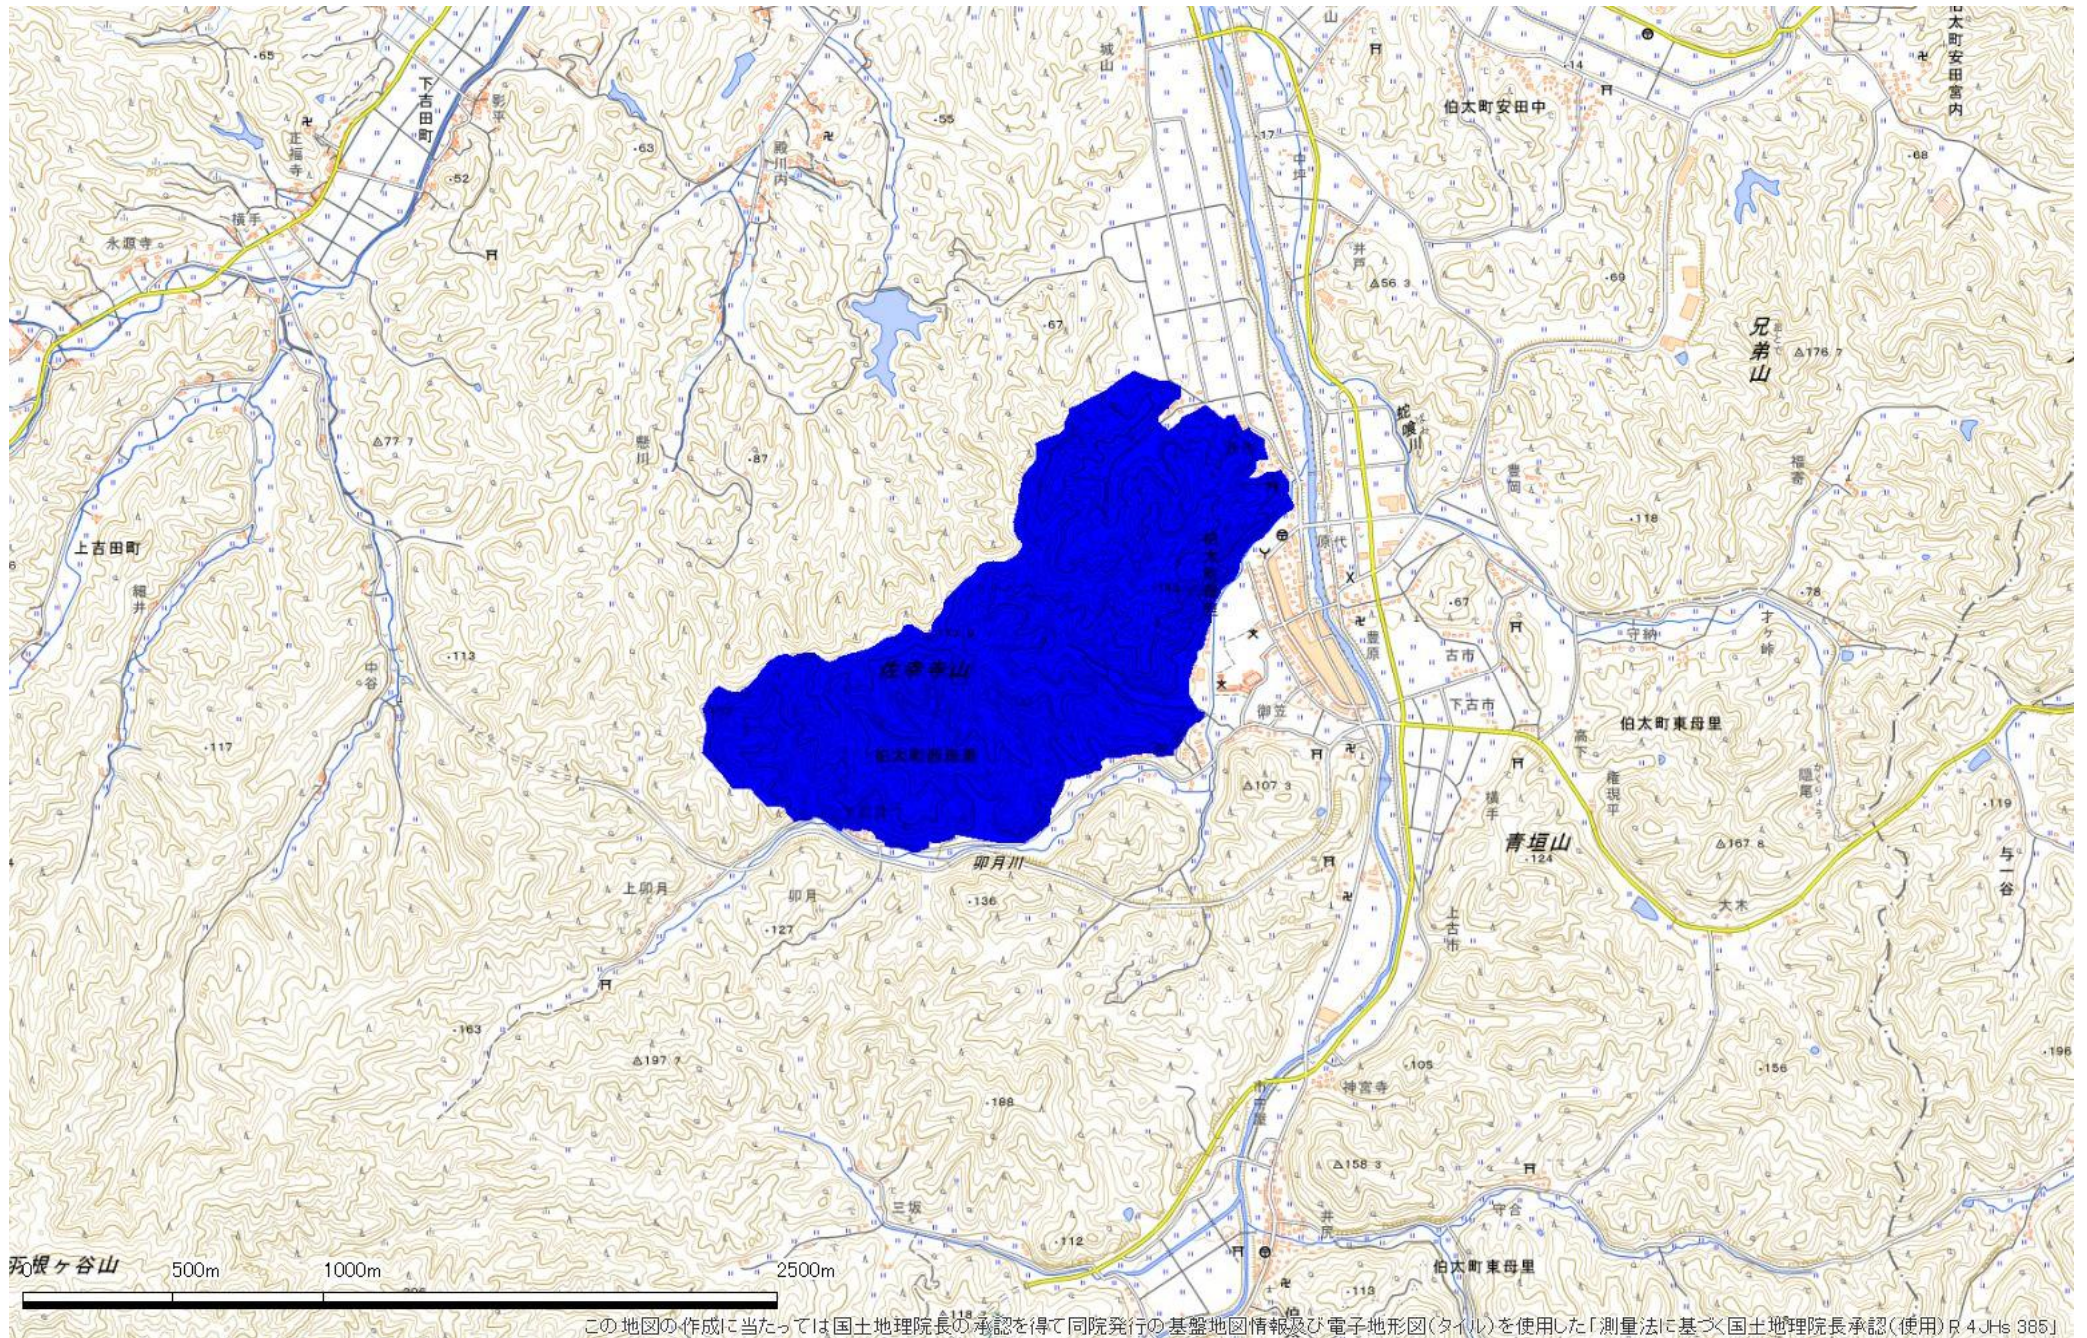

区域図 特に効率的な施業が可能な森林の区域1 (安来市伯太町西母里・井尻)

区域図 特に効率的な施業が可能な森林の区域2 (安来市上吉田町)

# 区域図 特に効率的な施業が可能な森林の区域3 (安来市伯太町西母里)

区域図 特に効率的な施業が可能な森林の区域4 (安来市広瀬町奥田原)