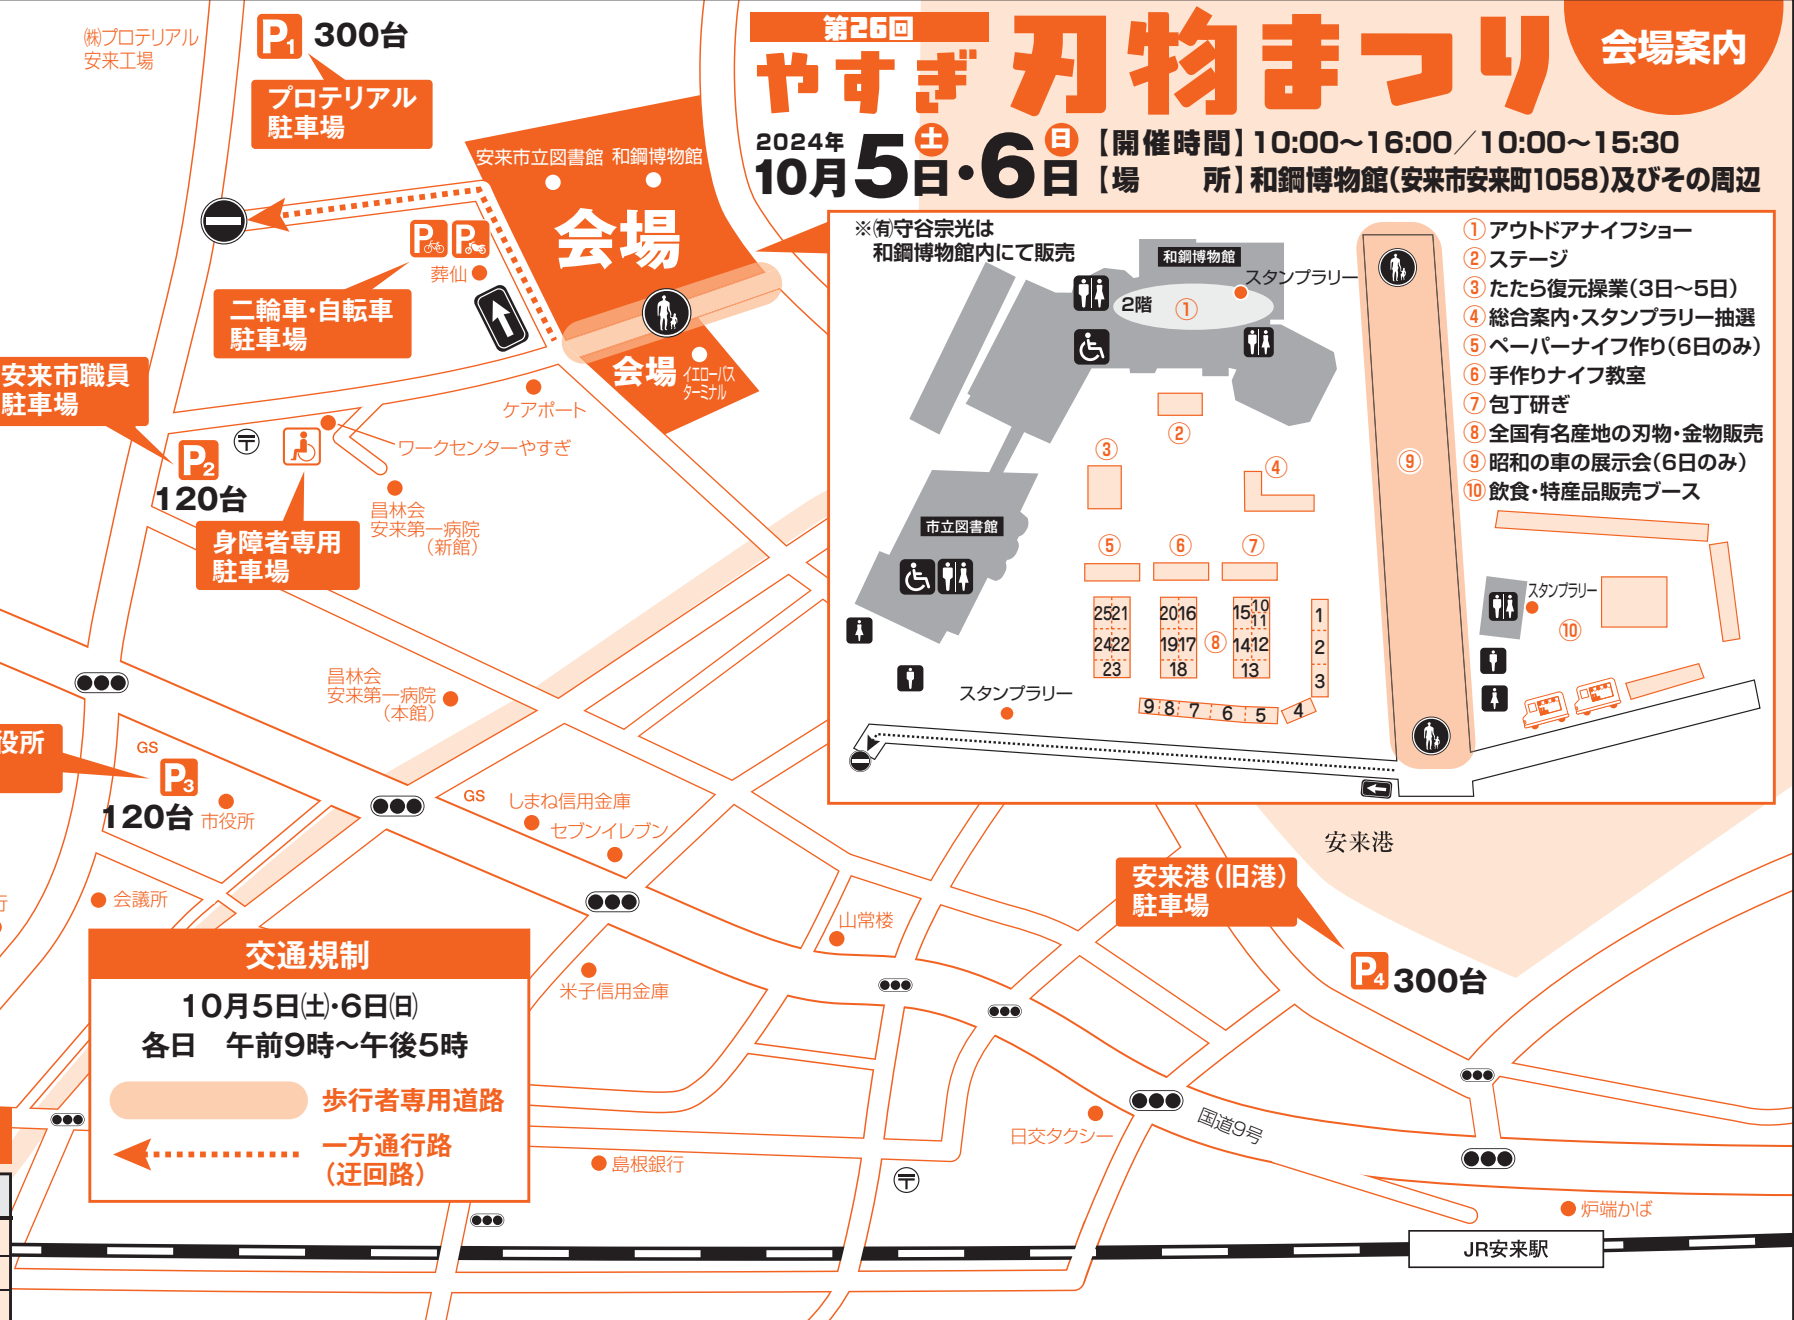

アウトドアナイフショー出店者		
氏名	(工房名)	
篠田 雅人	(雅刀)	
内田 積	(クラフト岳景)	
本間 通旦	(AKE HONMA)	
永田 大索	(裕翠工房)	
渋谷 徹		
金杉 信一	(ナイフ工房 魚夢)	
佐々木 潤		
前田 良夫	(Y'sカスタムナイフ工房)	
吉田 浩淳	(楸関菊水刃物)	
井上 敬一	(No Way Factory)	
西川 徹	(カスタムナイフメーカー)	
藤原 弘登		
植田 政徳		
稲垣 文雄	(稲垣ナイフ工房)	
梶原 弘資	(黒鳥鍛造工場)	

特産品・飲食料品等販売業者	
出店業者	出店内容
TANA	キーホルダー・ステッカー・雑貨
瀬尻製パン店	食パン・菓子パン・惣菜パン・まんずつ
ヒーリングサロンゆりれる	物販/麺屋ひばり委託販売 サービス/包丁マッサージ・その他ヒーリングメニュー
創業八十余年 まるこ寿し	寿司・ミックスいなり寿司(カニ・うなぎ)
島根県立情報科学高校(5日)	歴代リブランディング班の製作した安来の品をアレンジした食品・雑貨
細田漬物	白菜キムチ・白菜漬・津田かぶ漬・たまり漬・梅干し(安来産)・フルーツポンチ・サツマイモポテトフライ
8farm	安来産のイチゴで作るイチゴスムージー・パニーニ(イチゴビューレ入)・イチゴジャム・ドライイチゴ
cafe LOACH	テイクアウトコーヒー・自家焙煎珈琲豆・ドリップコーヒー・かき氷
祖田風月堂(5日)	ポールドーナツ
韓国居酒屋メトロ	安来で作った野菜でホルモン焼きそば・たこ焼き・チヂミ
しまなみOECグループ	広島県瀬戸田産のレモンで作るレモンスカッシュ・いちごジュース・フルーツ飴・わたあめ・ポテト・からあげ・焼きそば・串焼き
移動厨房 因州・幸直	地元安来季節野菜焼きそば各種(月山使用・安来白ネギ使用)・金芽つや笹竹の子かこいり寿司・清水ようかん天ぷら・サイドメニュー・ジャンボフランク・ポテトフライなど
(有)ロイヤルコーヒー	島根和牛焼肉丼・エビカツバーガーinブロッコリー・白ネギ焼きそば他
ピザアンドバスタハジッコ	やすぎいちごのかき氷・やすぎいちごクレープ・唐揚げ
角商店	栗まんじゅう・唐揚げ・ポテト・かき氷
Oからコーヒー研究所	コーヒー・コーヒー豆・焼き菓子
キッチン・スピノーネ	ロングポテト・チーズボール・大山唐揚げ・ドリンク
ひろせマタギ倶楽部	安来産のそばで作る手打ちそば・安来で獲れた猪の串焼き・唐揚げ
手造りラーメン つりさち	ラーメン
楽楽	島根和牛の焼肉(安来産の野菜添え)・仁多米のご飯他
安来特産品組合	どじょうの唐揚げ・ようかん・パン
多幸福(5日)	たこやき(安来産卵使用)・大判焼き・だんご・串物・ソフトドリンク・おかし
おかいち(6日)	米粉を使ったたこ焼き(米粉)・豚まん(緑結び豚まん)
HOTDOG BOB	杉本パンを使ったホットドック販売
株榮商会	安来いちごのクレープ・安来産野菜を使ったケバブサンド・ロングポテト・チーズハットグ