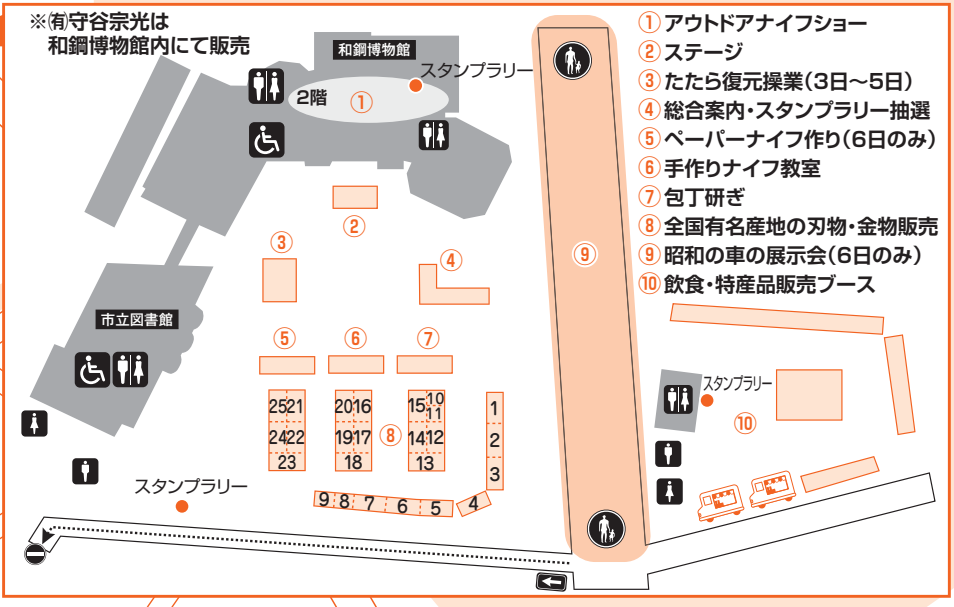

第26回 やすぎ刃物まつり 会場案内

2024年 10月5日(土)・6日(日) 【開催時間】10:00~16:00 / 10:00~15:30
【場所】和鋼博物館(安来市安来町1058)及びその周辺

ステージイベント・スケジュール

◆10月5日(土)			◆10月6日(日)		
時間	出演者	内容	時間	出演者	内容
10:15~10:45	やすぎJr.ブラスバンド	吹奏楽演奏	10:00~10:30	安来一中吹奏楽部	吹奏楽演奏
10:50~11:20	さと原人	バルーンアート	10:35~11:05	雲州松江藩 サムライ道場	居合術・巻藁斬りの演武
11:30~11:55	漫才コンビよしこじゅんじ	漫才	11:10~11:40	さと原人	バルーンアート
12:00~12:30	まつえ若武者隊	殺陣の演舞ほか	11:50~12:10	アウトドアナイフショー表彰	表彰式
12:40~13:05	広瀬バンピーキッズ	ダンス	12:15~12:45	スマイルオーブ安来	歌
13:10~13:40	安来八景友の会	歌と踊りと民謡踊り	12:50~13:15	浮優	アコースティックギター弾き語り
13:45~14:15	西郡あや With 成瀬真司	フルート&ギター	13:20~13:50	安来節保存会	安来節・山陰民謡
14:20~14:50	安来ウィンドオーケストラ	吹奏楽演奏	13:55~14:20	ゴスペルJVC	ゴスペル合唱
			14:30~15:00	安来スティールパンオーケストラ	スティールパンと打楽器の演奏

※開始時間・所要時間・出演者は変更になる場合があります。