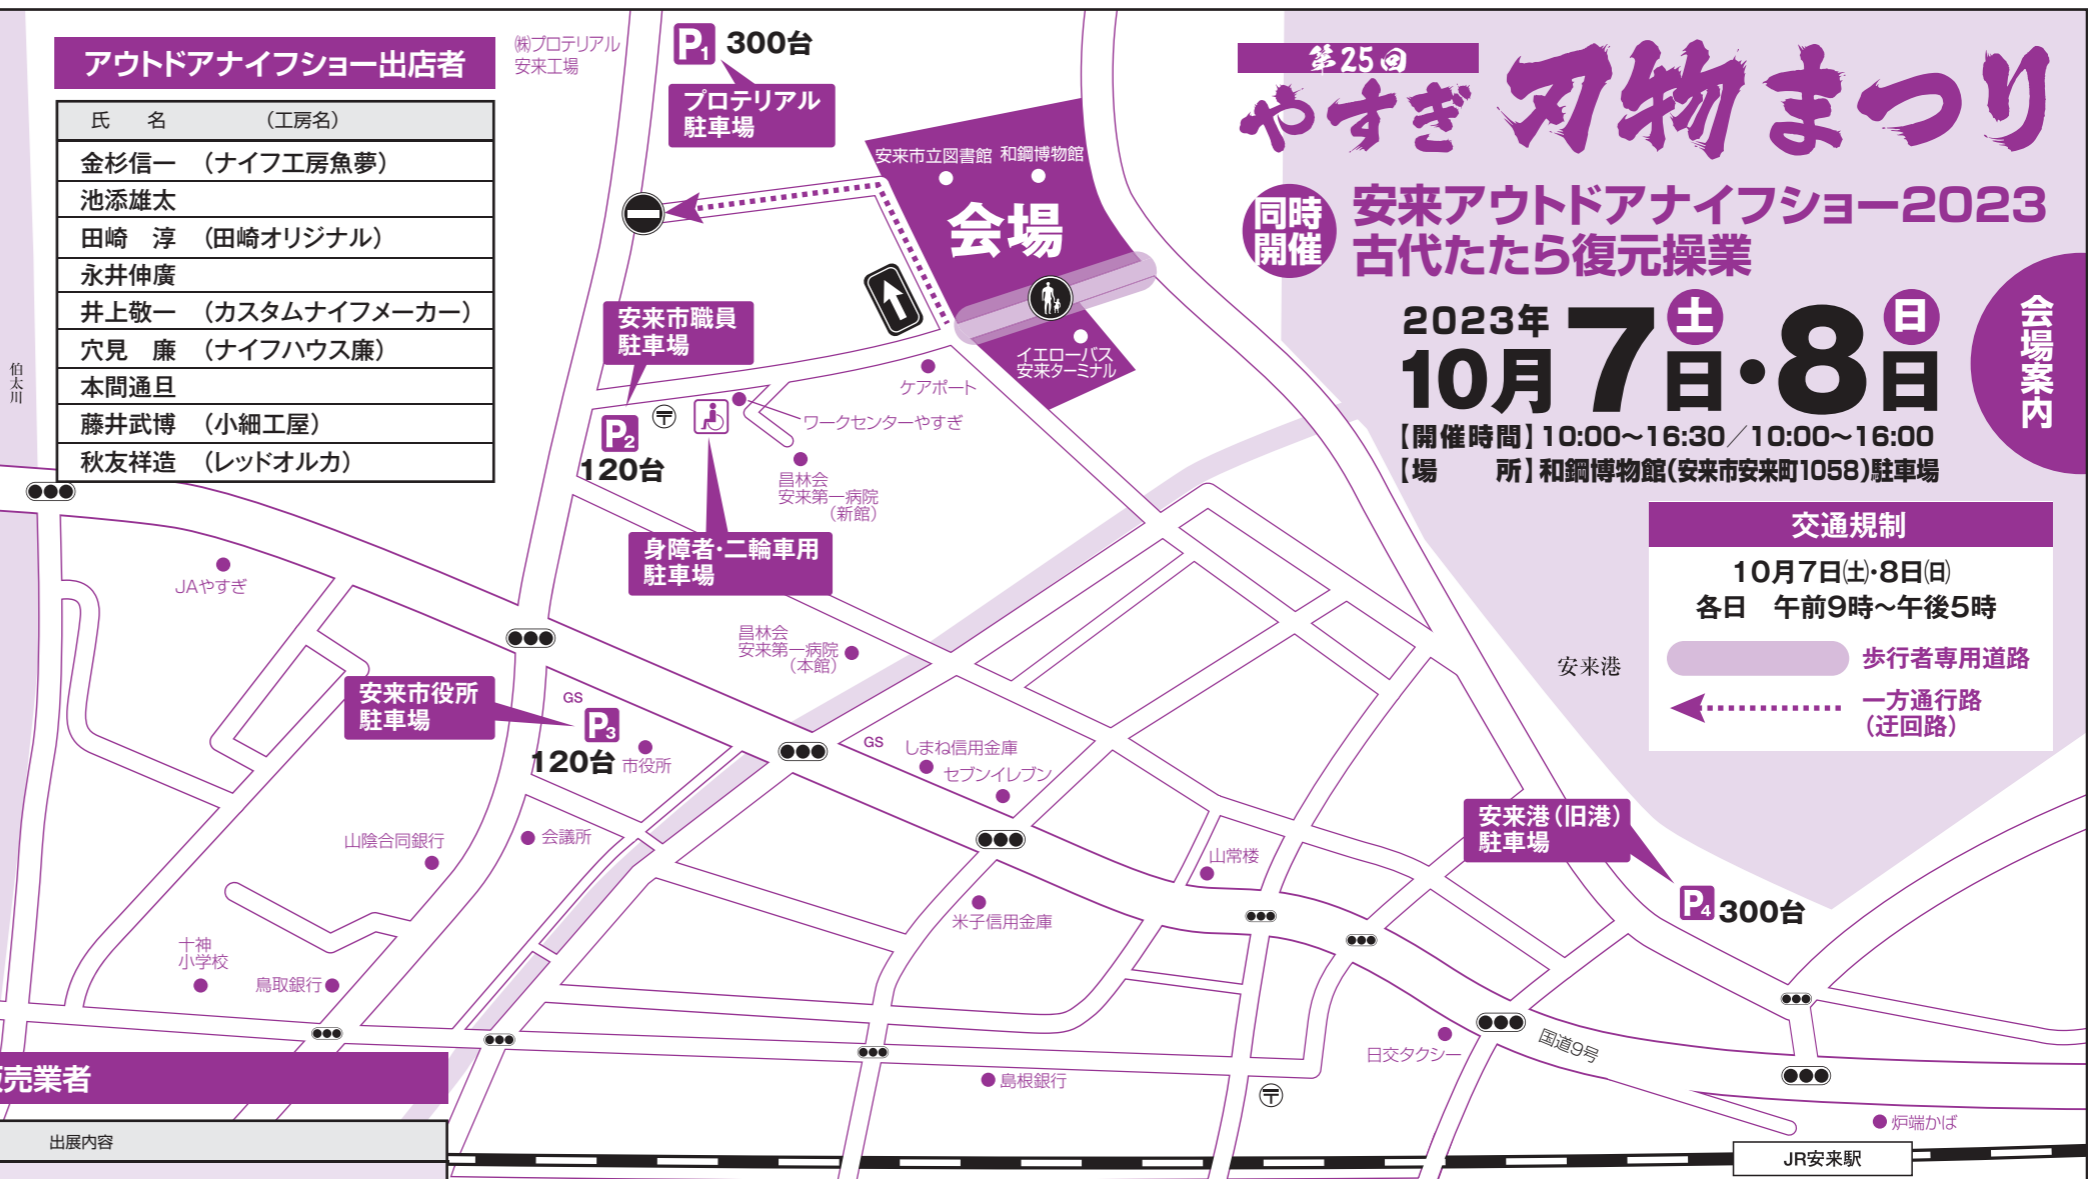

第25回 やすぎ刃物まつり

同時開催 安来アウトドアナイフショー2023 古代たたら復元操業

2023年 10月7日(土)・8日(日)

【開催時間】10:00~16:30 / 10:00~16:00  
【場 所】和鋼博物館(安来市安来町1058)駐車場

会場案内

**交通規制**

10月7日(土)・8日(日)  
各日 午前9時~午後5時

歩行者専用道路  
一方通行路(迂回路)

ステージイベント・スケジュール

◆10月7日(土)

| 時間          | 出演者              | 内容               |
|-------------|------------------|------------------|
| 10:30~10:50 | 安来市立第一中学校吹奏楽部    | 吹奏楽演奏            |
| 10:55~11:10 | 戦国尼子フェスティバル実行委員会 | イベントPR           |
| 11:15~11:45 | スマイルオーブ          | 歌                |
| 11:55~12:25 | てっちゃん工房          | エレキギター・弾き唄い      |
| 12:30~13:00 | よしこじゅんじ          | 漫才               |
| 13:05~13:35 | 安来節保存会           | 安来節・山陰民謡         |
| 13:45~14:15 | 浮優               | アコースティックギター・弾き語り |
| 14:20~14:50 | 宇山保夫             | 演歌歌唱             |
| 14:55~15:25 | 猫耳ぶんこ            | ウクレレ弾き語り         |
| 15:30~16:00 | 安来ウインドオーケストラ     | 吹奏楽演奏            |