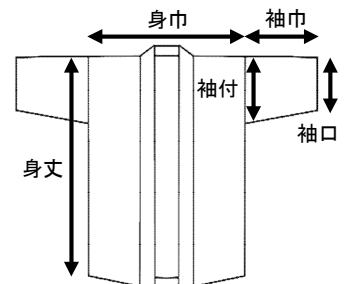

# はっぴ

上着サイズ表

サイズ	身丈	身巾	袖巾	袖付	袖口
上着	77cm	64cm	33cm	27cm	27cm

※オレンジ色のはっぴの写真は袖を裏返して撮影しています。  
 ※写真、サイズは目安です。実物と異なる場合があります。