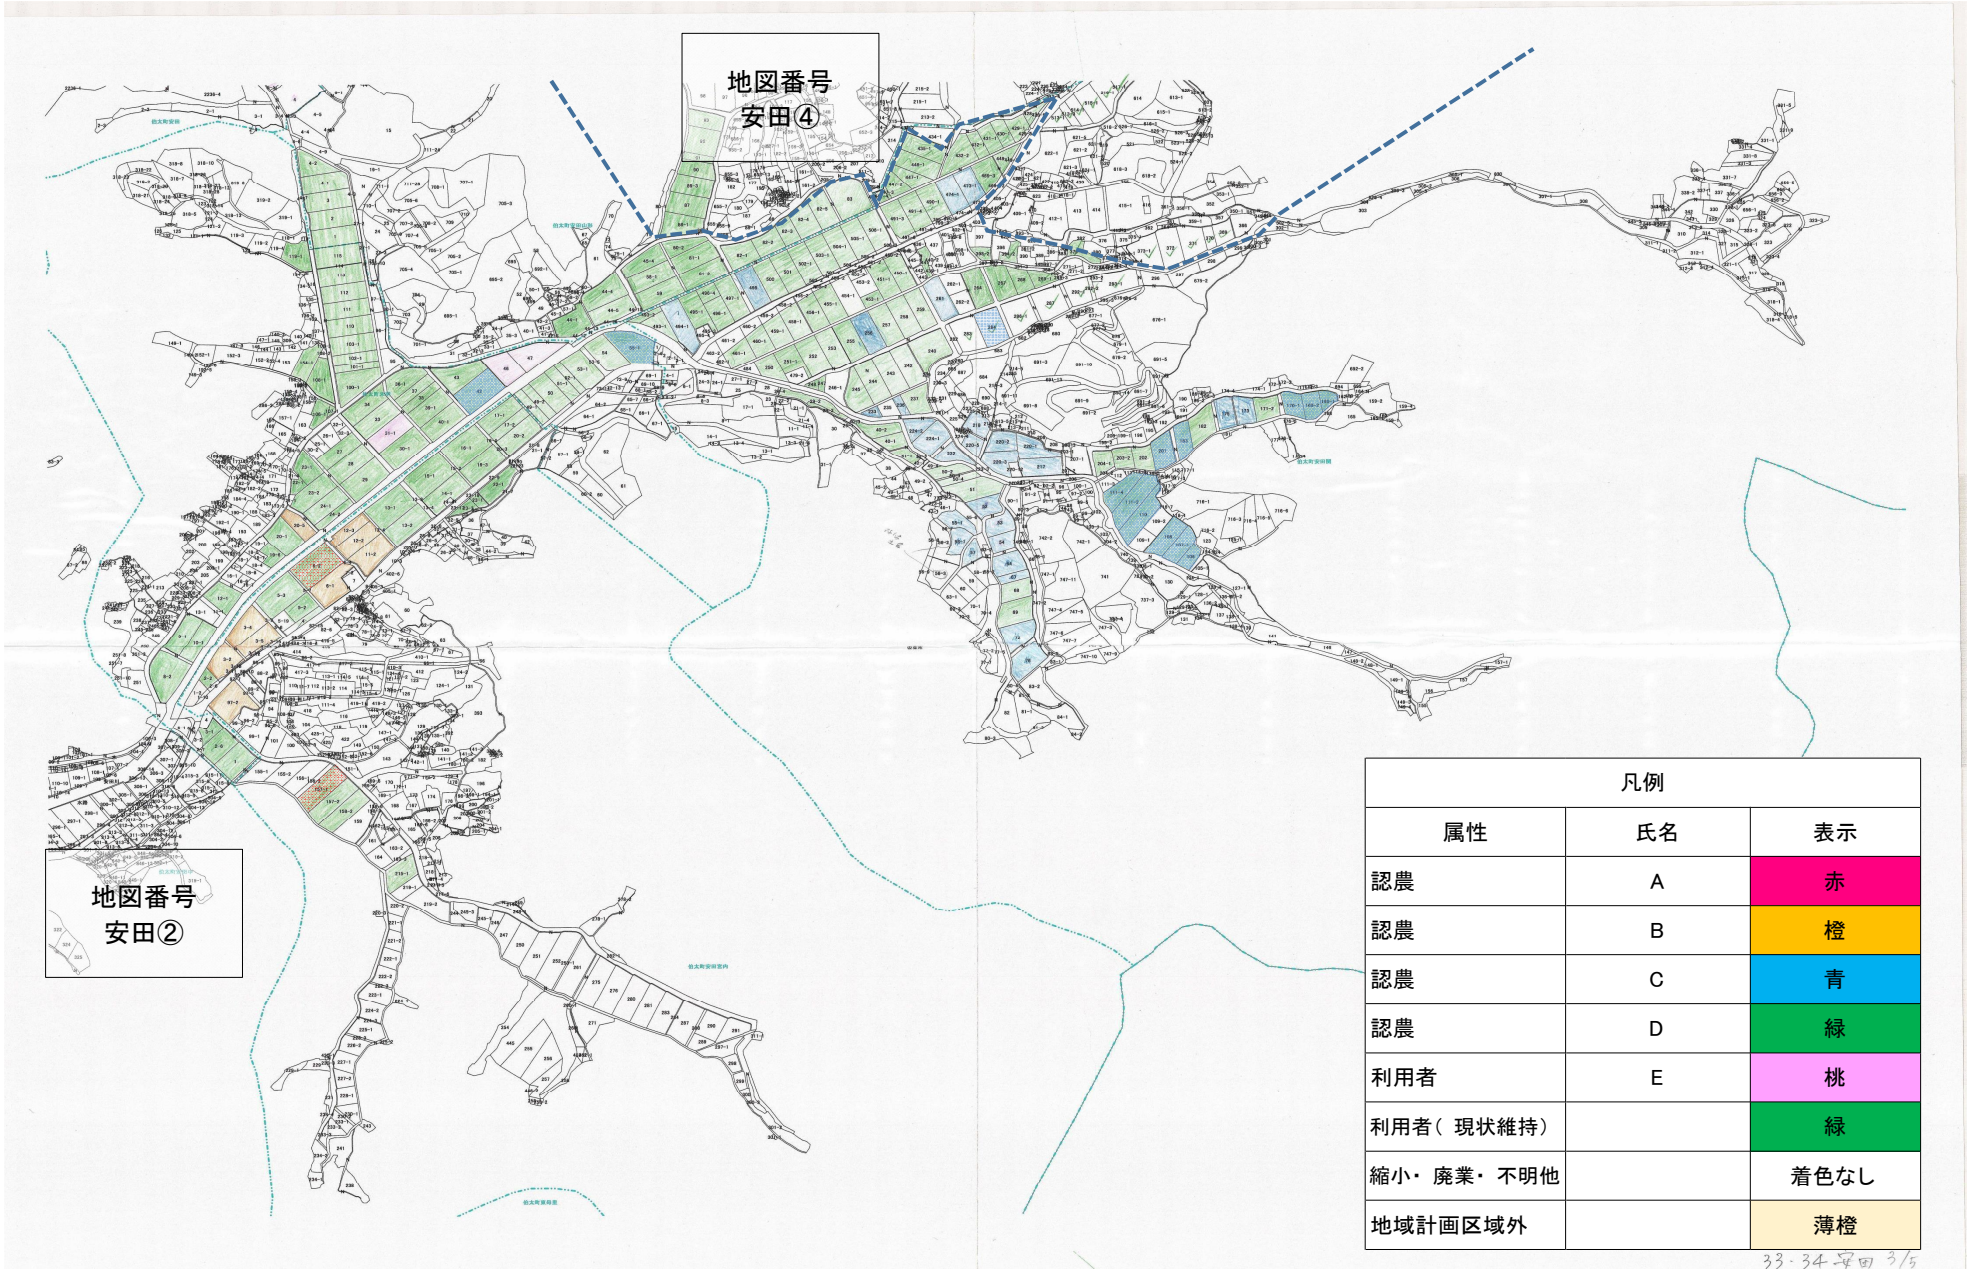

安田地区

安田地区

凡例		
属性	氏名	表示
認農	A	赤
認農	B	橙
認農	C	青
認農	D	緑
利用者	E	桃
利用者(現状維持)		緑
縮小・廃業・不明他		着色なし
地域計画区域外		薄橙

宇賀荘2地区
大塚・吉田地区

地図番号
安田③

凡例		
属性	氏名	表示
認農	A	赤
認農	B	橙
認農	C	青
認農	D	緑
利用者	E	桃
利用者(現状維持)		緑
縮小・廃業・不明他		着色なし
地域計画区域外		薄橙

母里地区

安田地区

33-34 安田 3/5

安田地区

33.34 安田 5/5