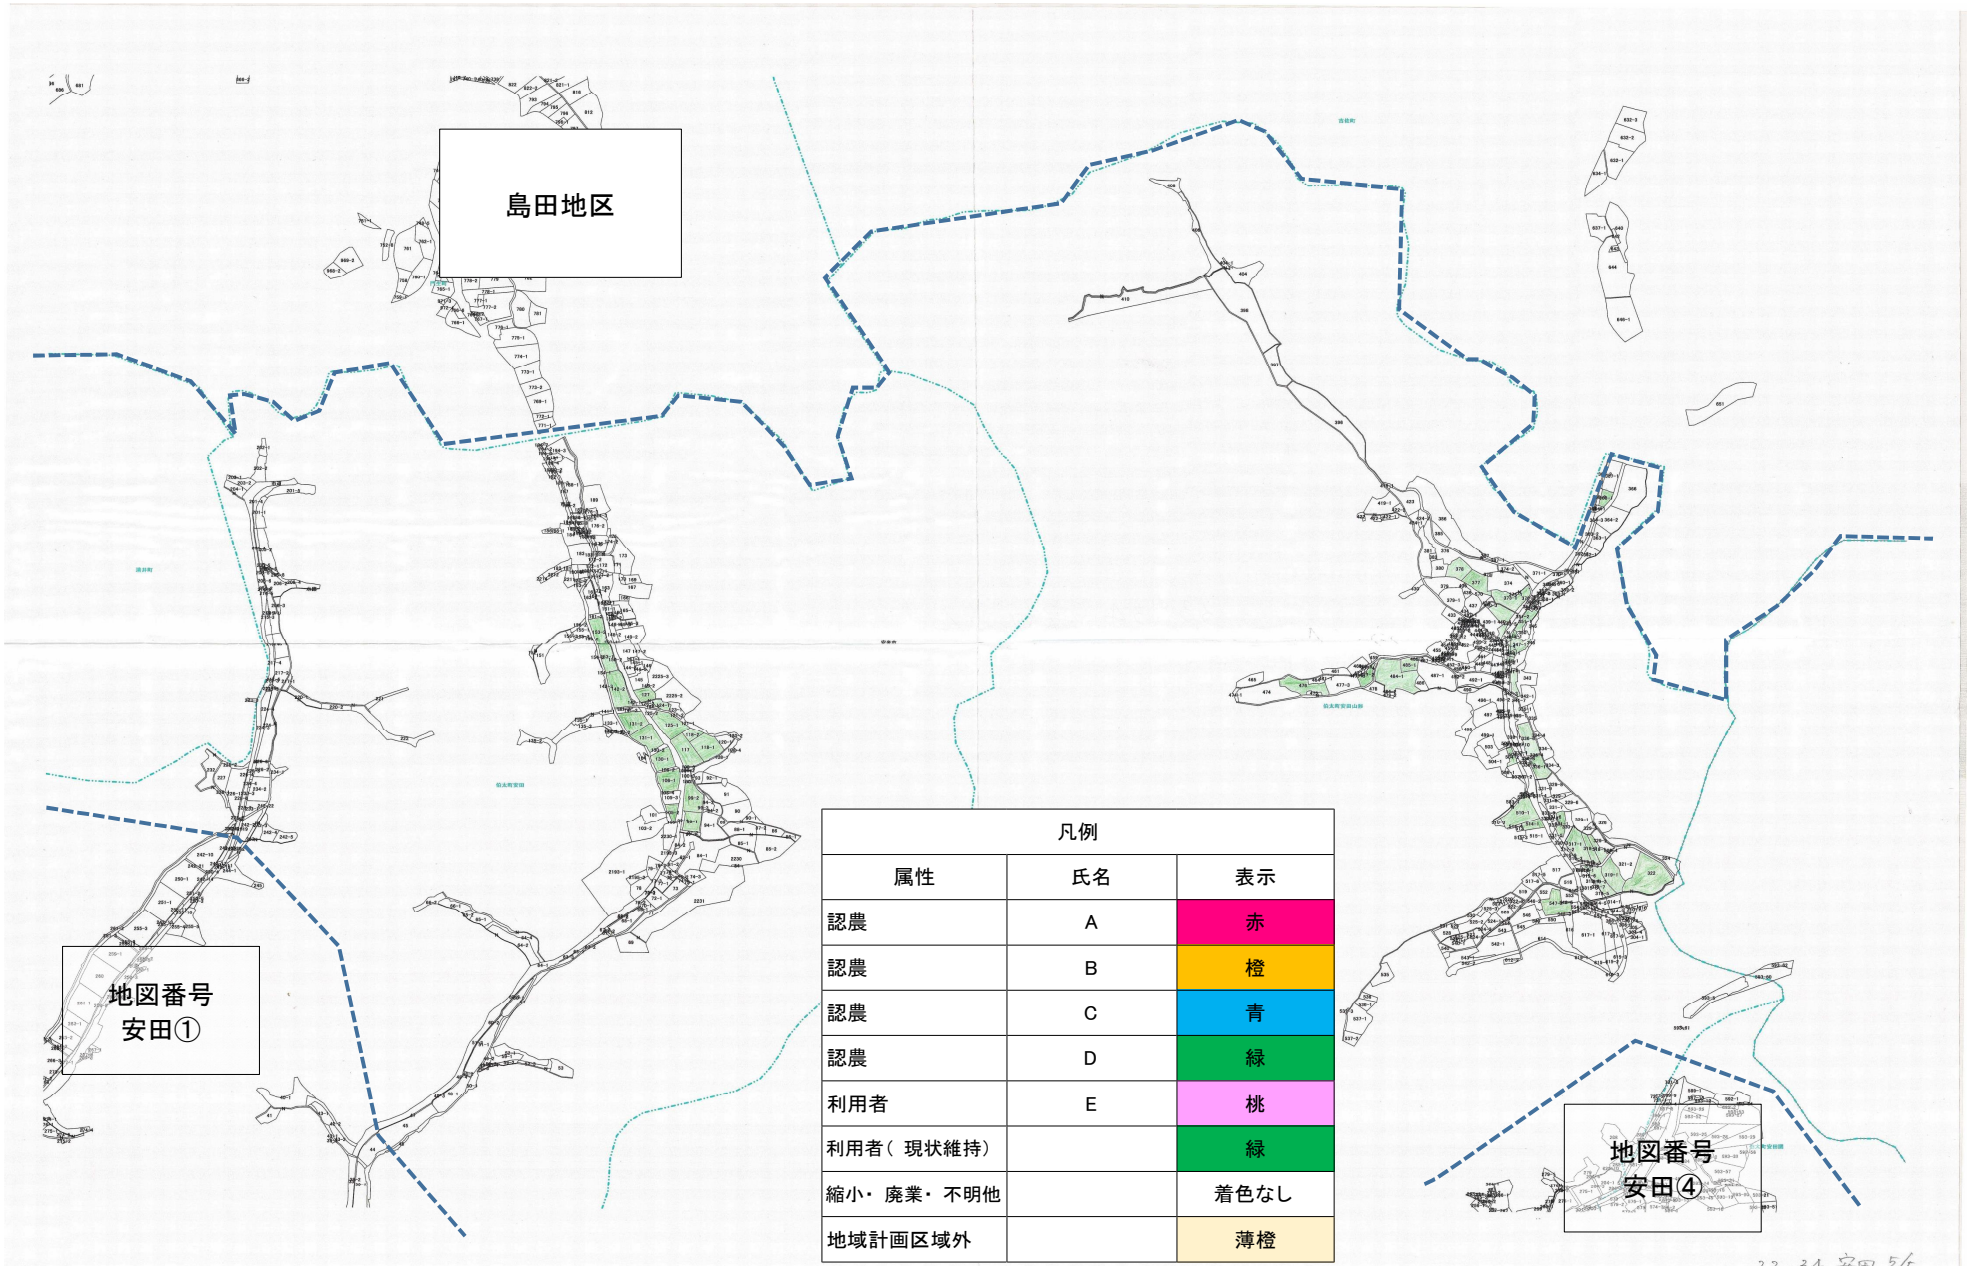

安田地区

安田地区

凡例		
属性	氏名	表示
認農	A	赤
認農	B	橙
認農	C	青
認農	D	緑
利用者	E	桃
利用者(現状維持)		緑
縮小・廃業・不明他		着色なし
地域計画区域外		薄橙

宇賀荘2地区
大塚・吉田地区

地図番号
安田③

凡例		
属性	氏名	表示
認農	A	赤
認農	B	橙
認農	C	青
認農	D	緑
利用者	E	桃
利用者(現状維持)		緑
縮小・廃業・不明他		着色なし
地域計画区域外		薄橙

母里地区

安田地区

33-34 安田 3/5

安田地区

33.34 安田 5/5