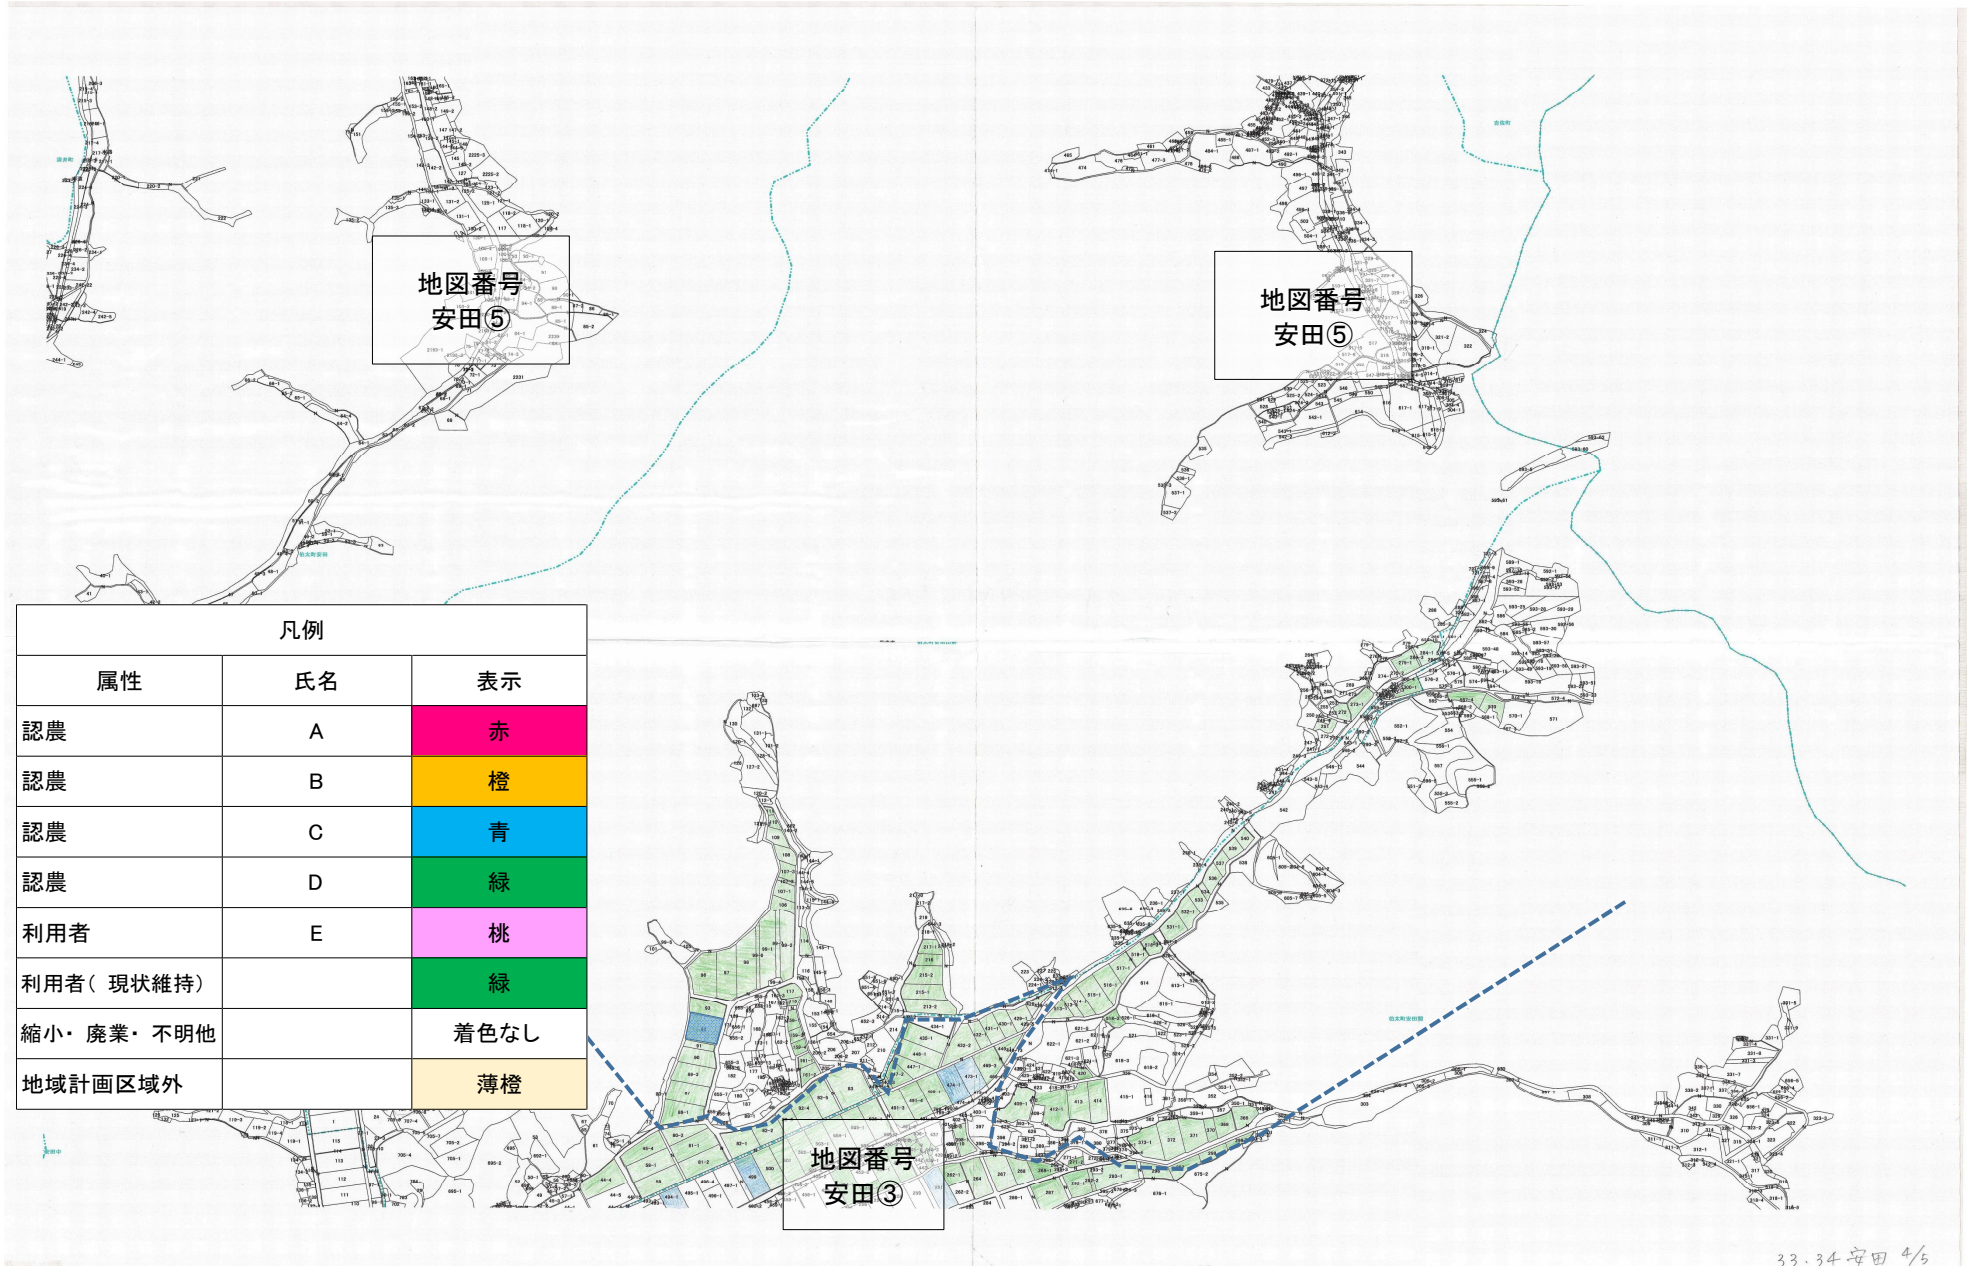

安田地区

安田地区

凡例		
属性	氏名	表示
認農	A	赤
認農	B	橙
認農	C	青
認農	D	緑
利用者	E	桃
利用者(現状維持)		緑
縮小・廃業・不明他		着色なし
地域計画区域外		薄橙

宇賀荘2地区
大塚・吉田地区

地図番号
安田③

凡例		
属性	氏名	表示
認農	A	赤
認農	B	橙
認農	C	青
認農	D	緑
利用者	E	桃
利用者(現状維持)		緑
縮小・廃業・不明他		着色なし
地域計画区域外		薄橙

母里地区

安田地区

33-34 安田 3/5

安田地区

33.34 安田 5/5