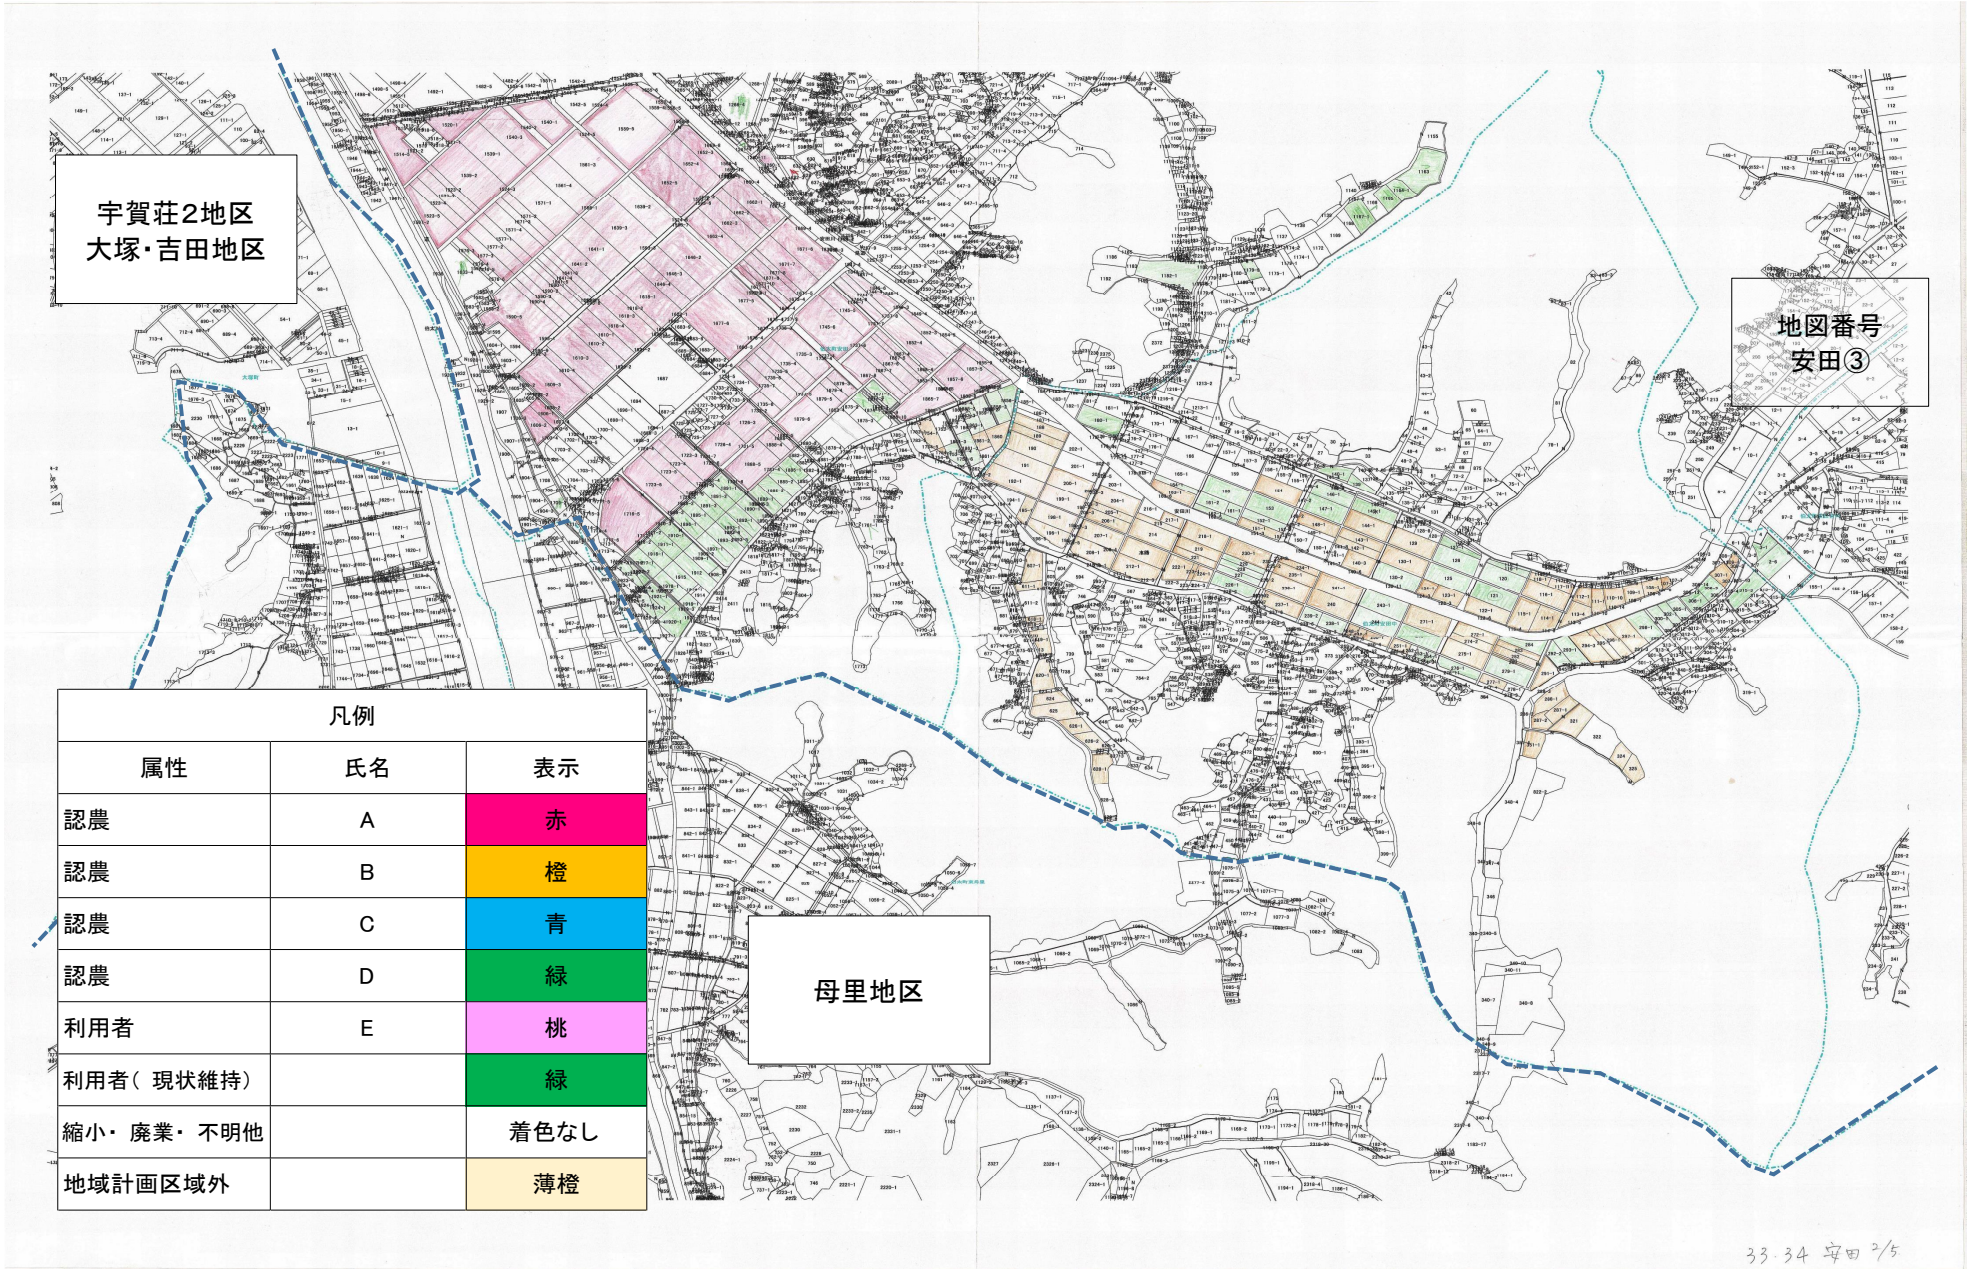

安田地区

安田地区

凡例		
属性	氏名	表示
認農	A	赤
認農	B	橙
認農	C	青
認農	D	緑
利用者	E	桃
利用者(現状維持)		緑
縮小・廃業・不明他		着色なし
地域計画区域外		薄橙

宇賀荘2地区
大塚・吉田地区

地図番号
安田③

凡例		
属性	氏名	表示
認農	A	赤
認農	B	橙
認農	C	青
認農	D	緑
利用者	E	桃
利用者(現状維持)		緑
縮小・廃業・不明他		着色なし
地域計画区域外		薄橙

母里地区

安田地区

33-34 安田 3/5

安田地区

33.34 安田 5/5