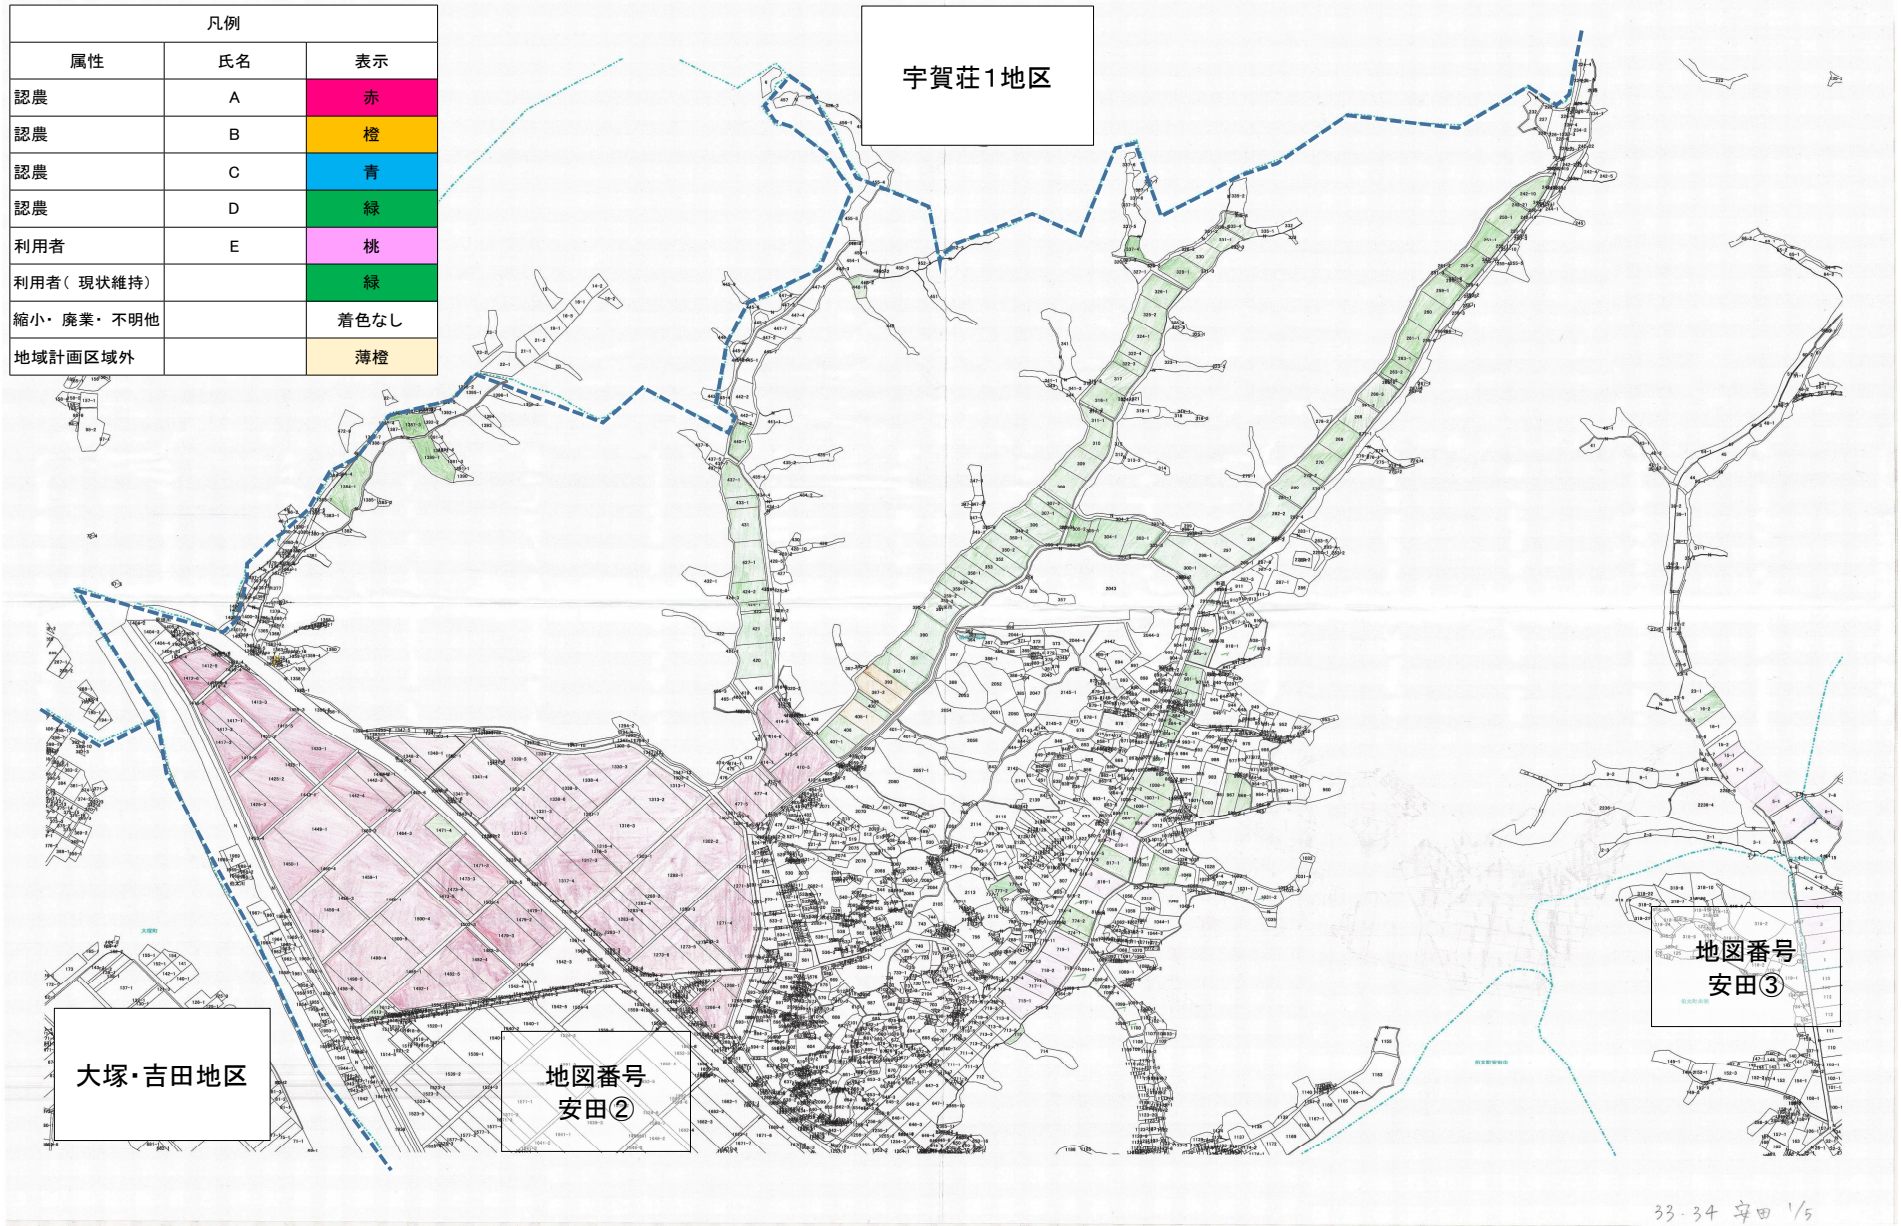

安田地区

安田地区

凡例		
属性	氏名	表示
認農	A	赤
認農	B	橙
認農	C	青
認農	D	緑
利用者	E	桃
利用者(現状維持)		緑
縮小・廃業・不明他		着色なし
地域計画区域外		薄橙

宇賀荘2地区
大塚・吉田地区

地図番号
安田③

凡例		
属性	氏名	表示
認農	A	赤
認農	B	橙
認農	C	青
認農	D	緑
利用者	E	桃
利用者(現状維持)		緑
縮小・廃業・不明他		着色なし
地域計画区域外		薄橙

母里地区

安田地区

33-34 安田 3/5

安田地区

33.34 安田 5/5