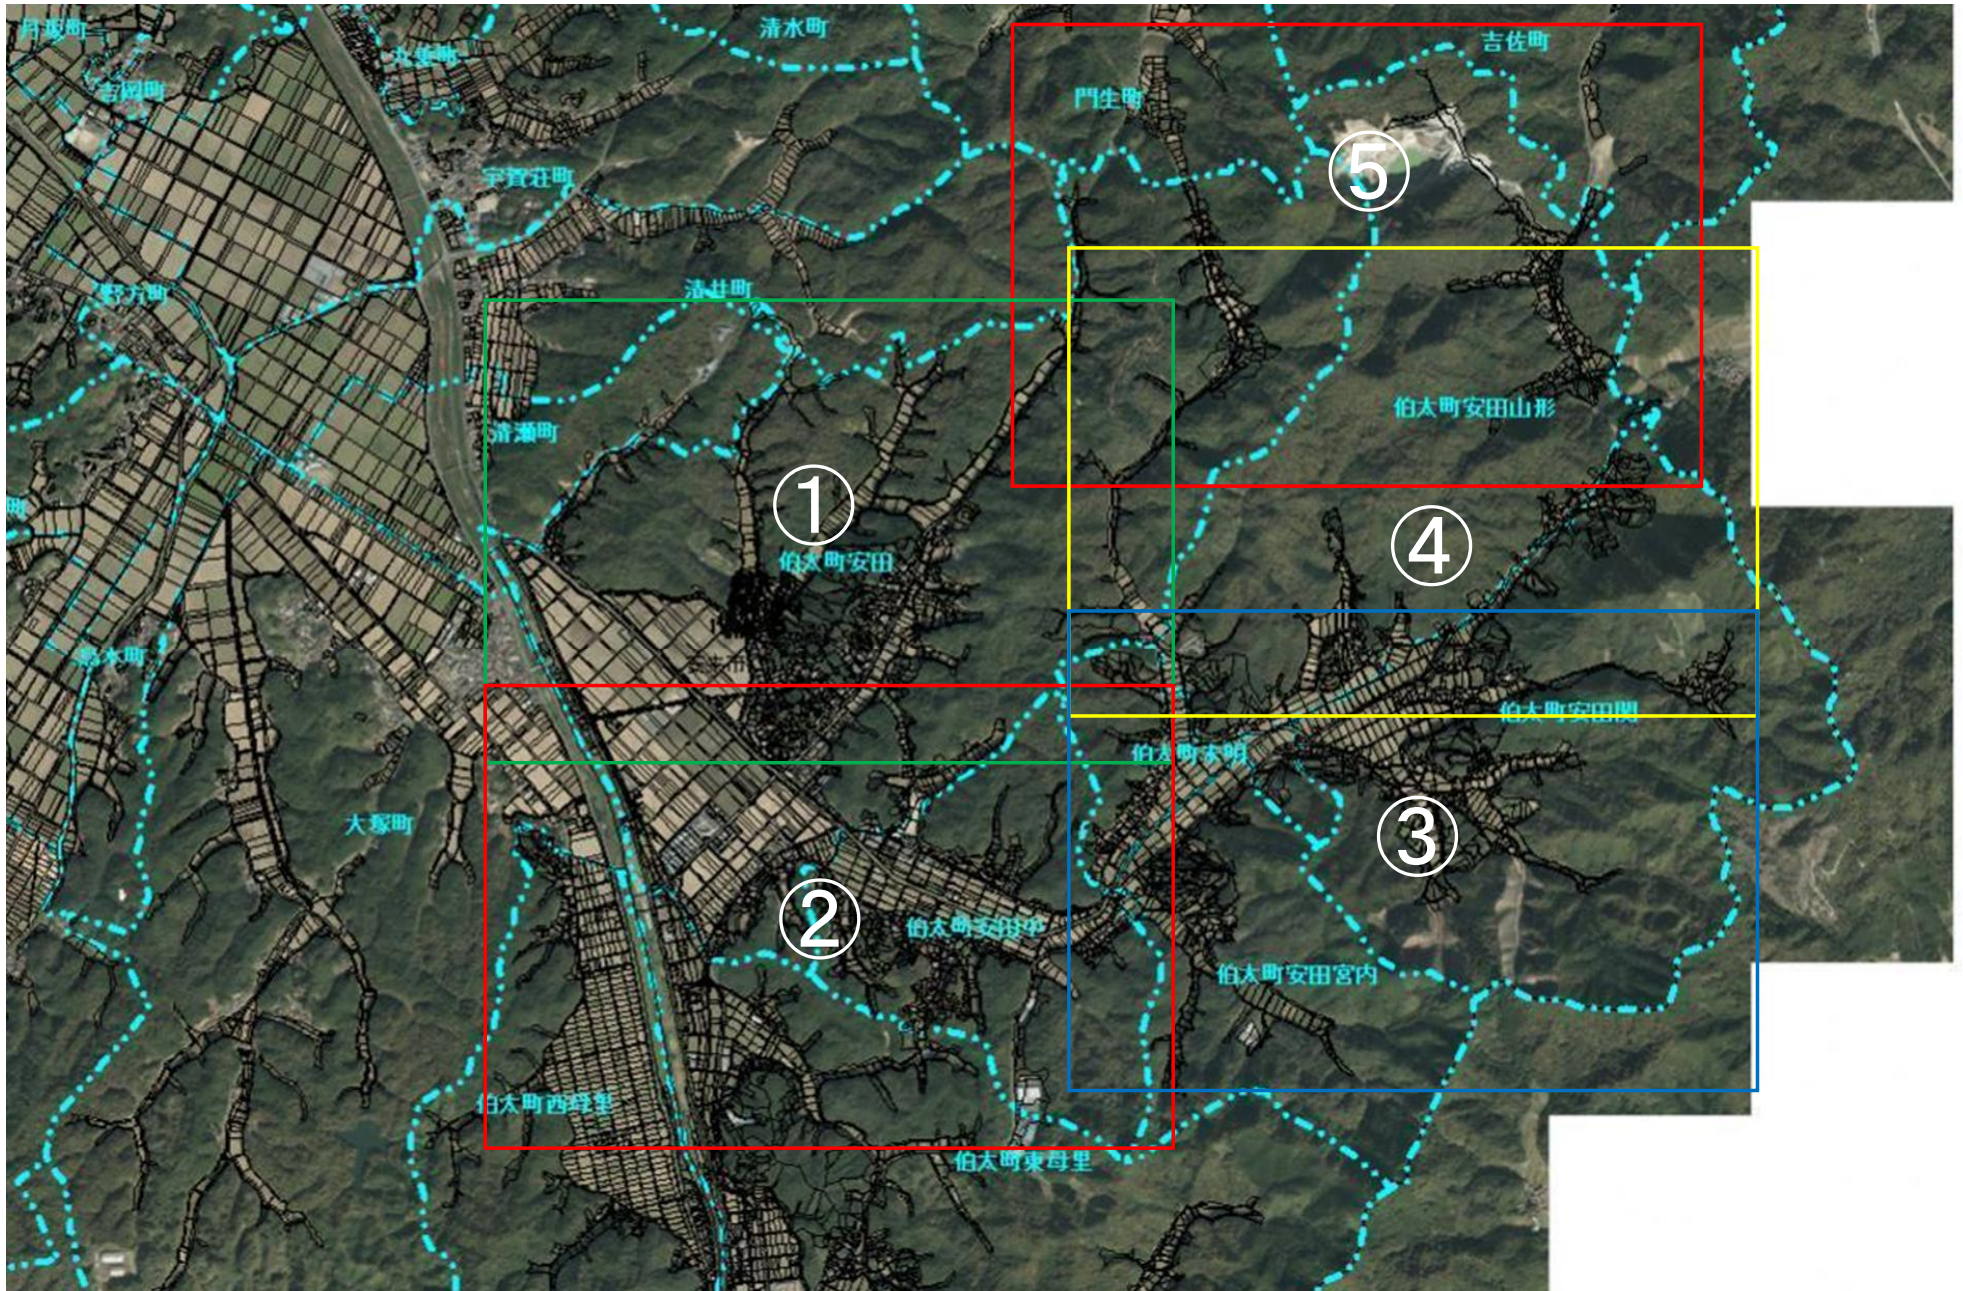

安田地区

安田地区

凡例		
属性	氏名	表示
認農	A	赤
認農	B	橙
認農	C	青
認農	D	緑
利用者	E	桃
利用者(現状維持)		緑
縮小・廃業・不明他		着色なし
地域計画区域外		薄橙

宇賀荘2地区
大塚・吉田地区

地図番号
安田③

凡例		
属性	氏名	表示
認農	A	赤
認農	B	橙
認農	C	青
認農	D	緑
利用者	E	桃
利用者(現状維持)		緑
縮小・廃業・不明他		着色なし
地域計画区域外		薄橙

母里地区

安田地区

33-34 安田 3/5

安田地区

33.34 安田 5/5