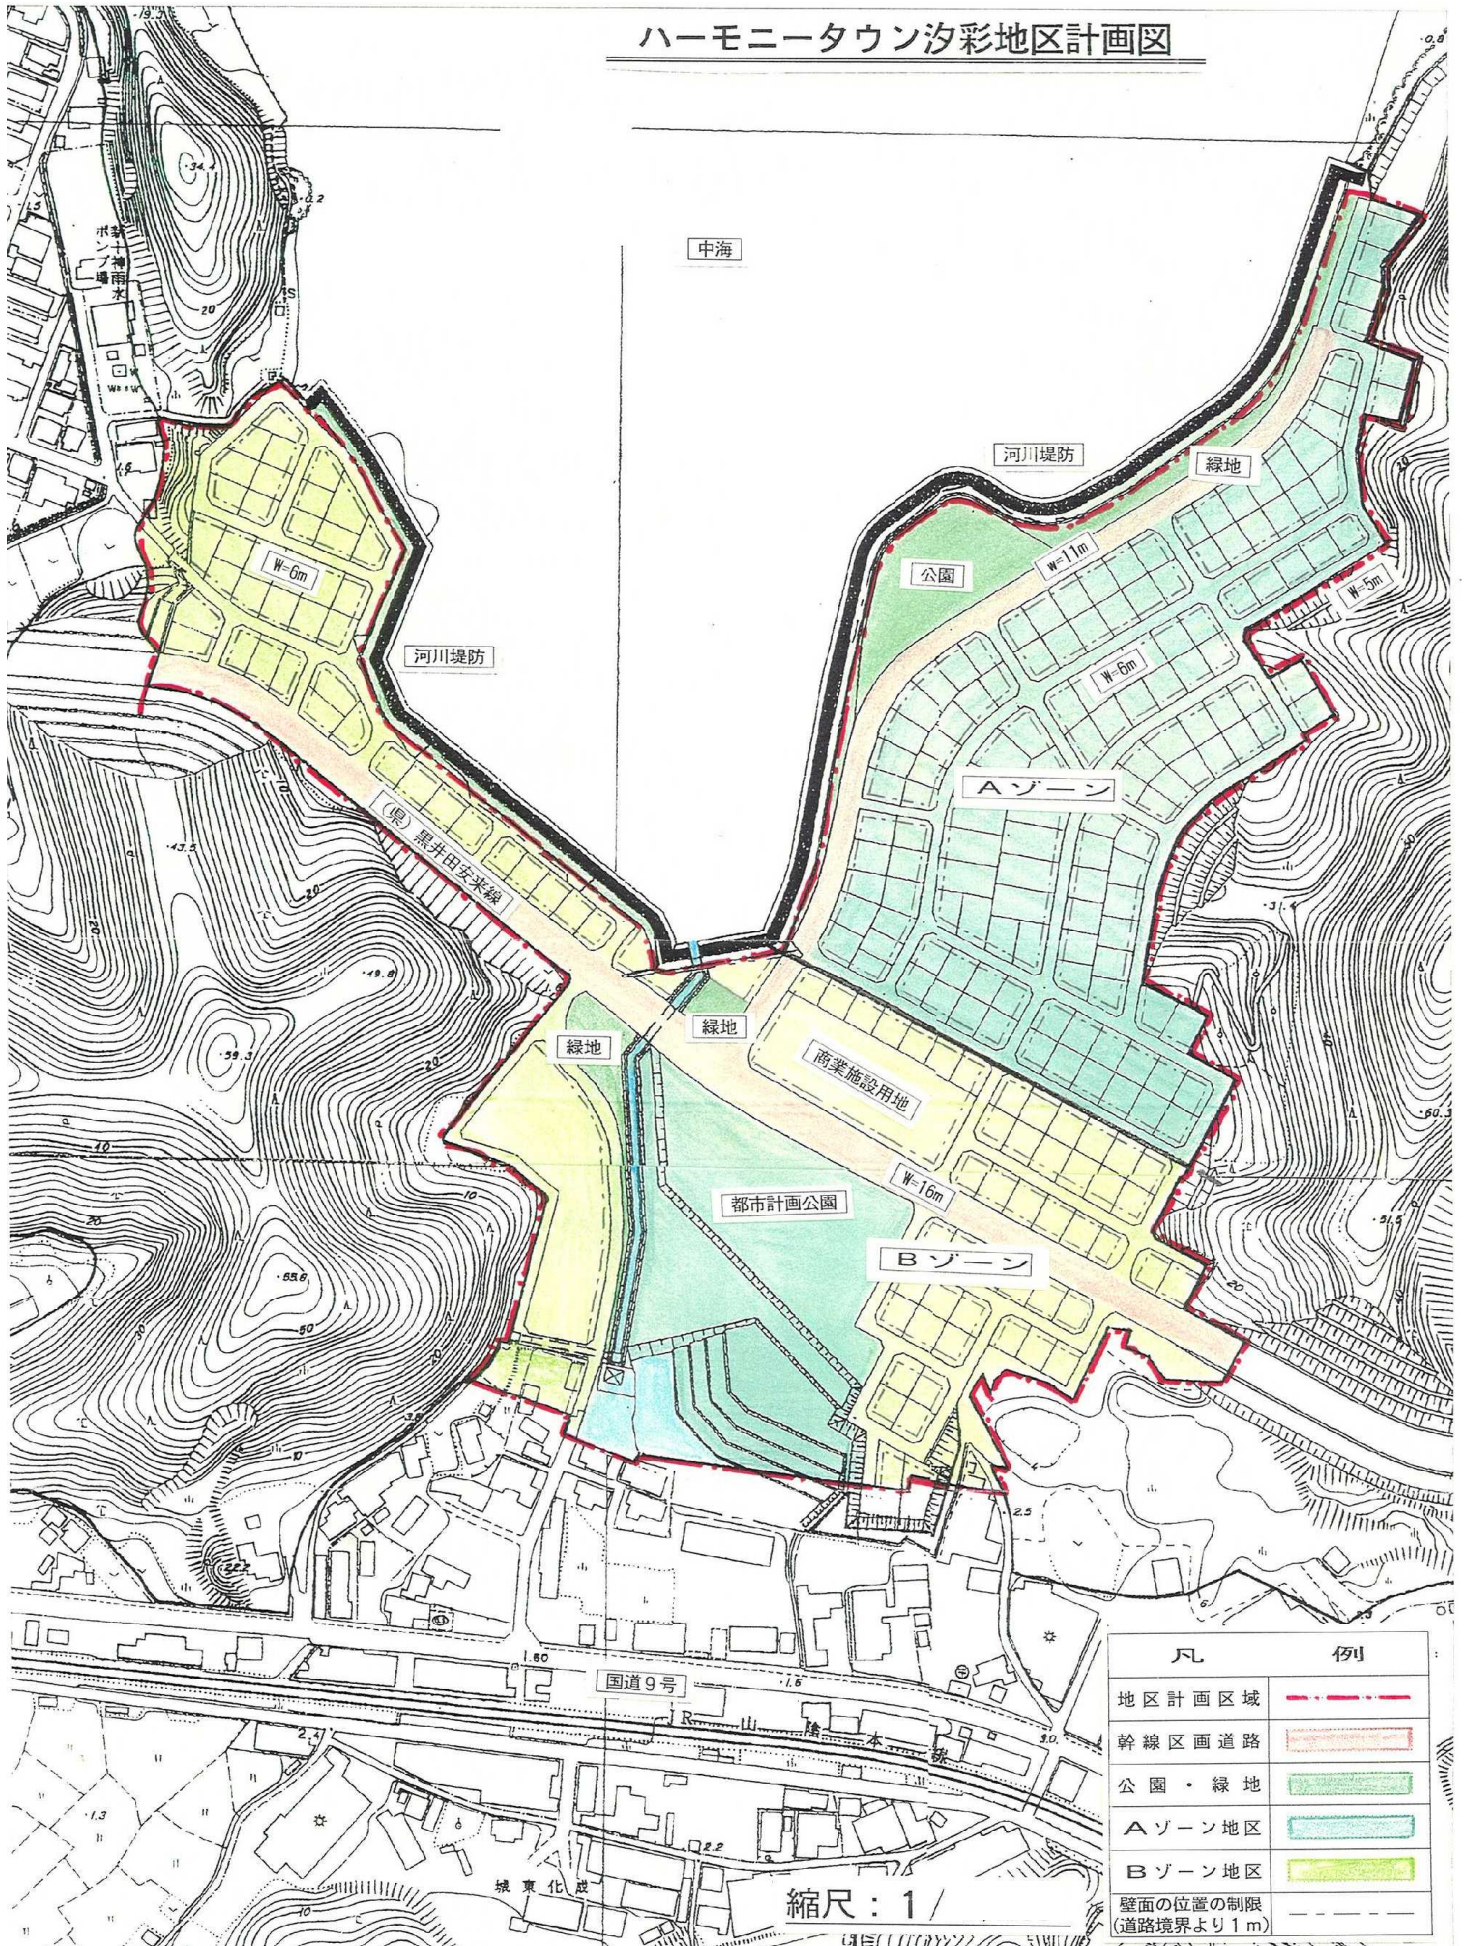

# ハーモニータウン汐彩地区計画図

凡	例
地区計画区域	
幹線区画道路	
公園・緑地	
Aゾーン地区	
Bゾーン地区	
壁面の位置の制限 (道路境界より1m)	