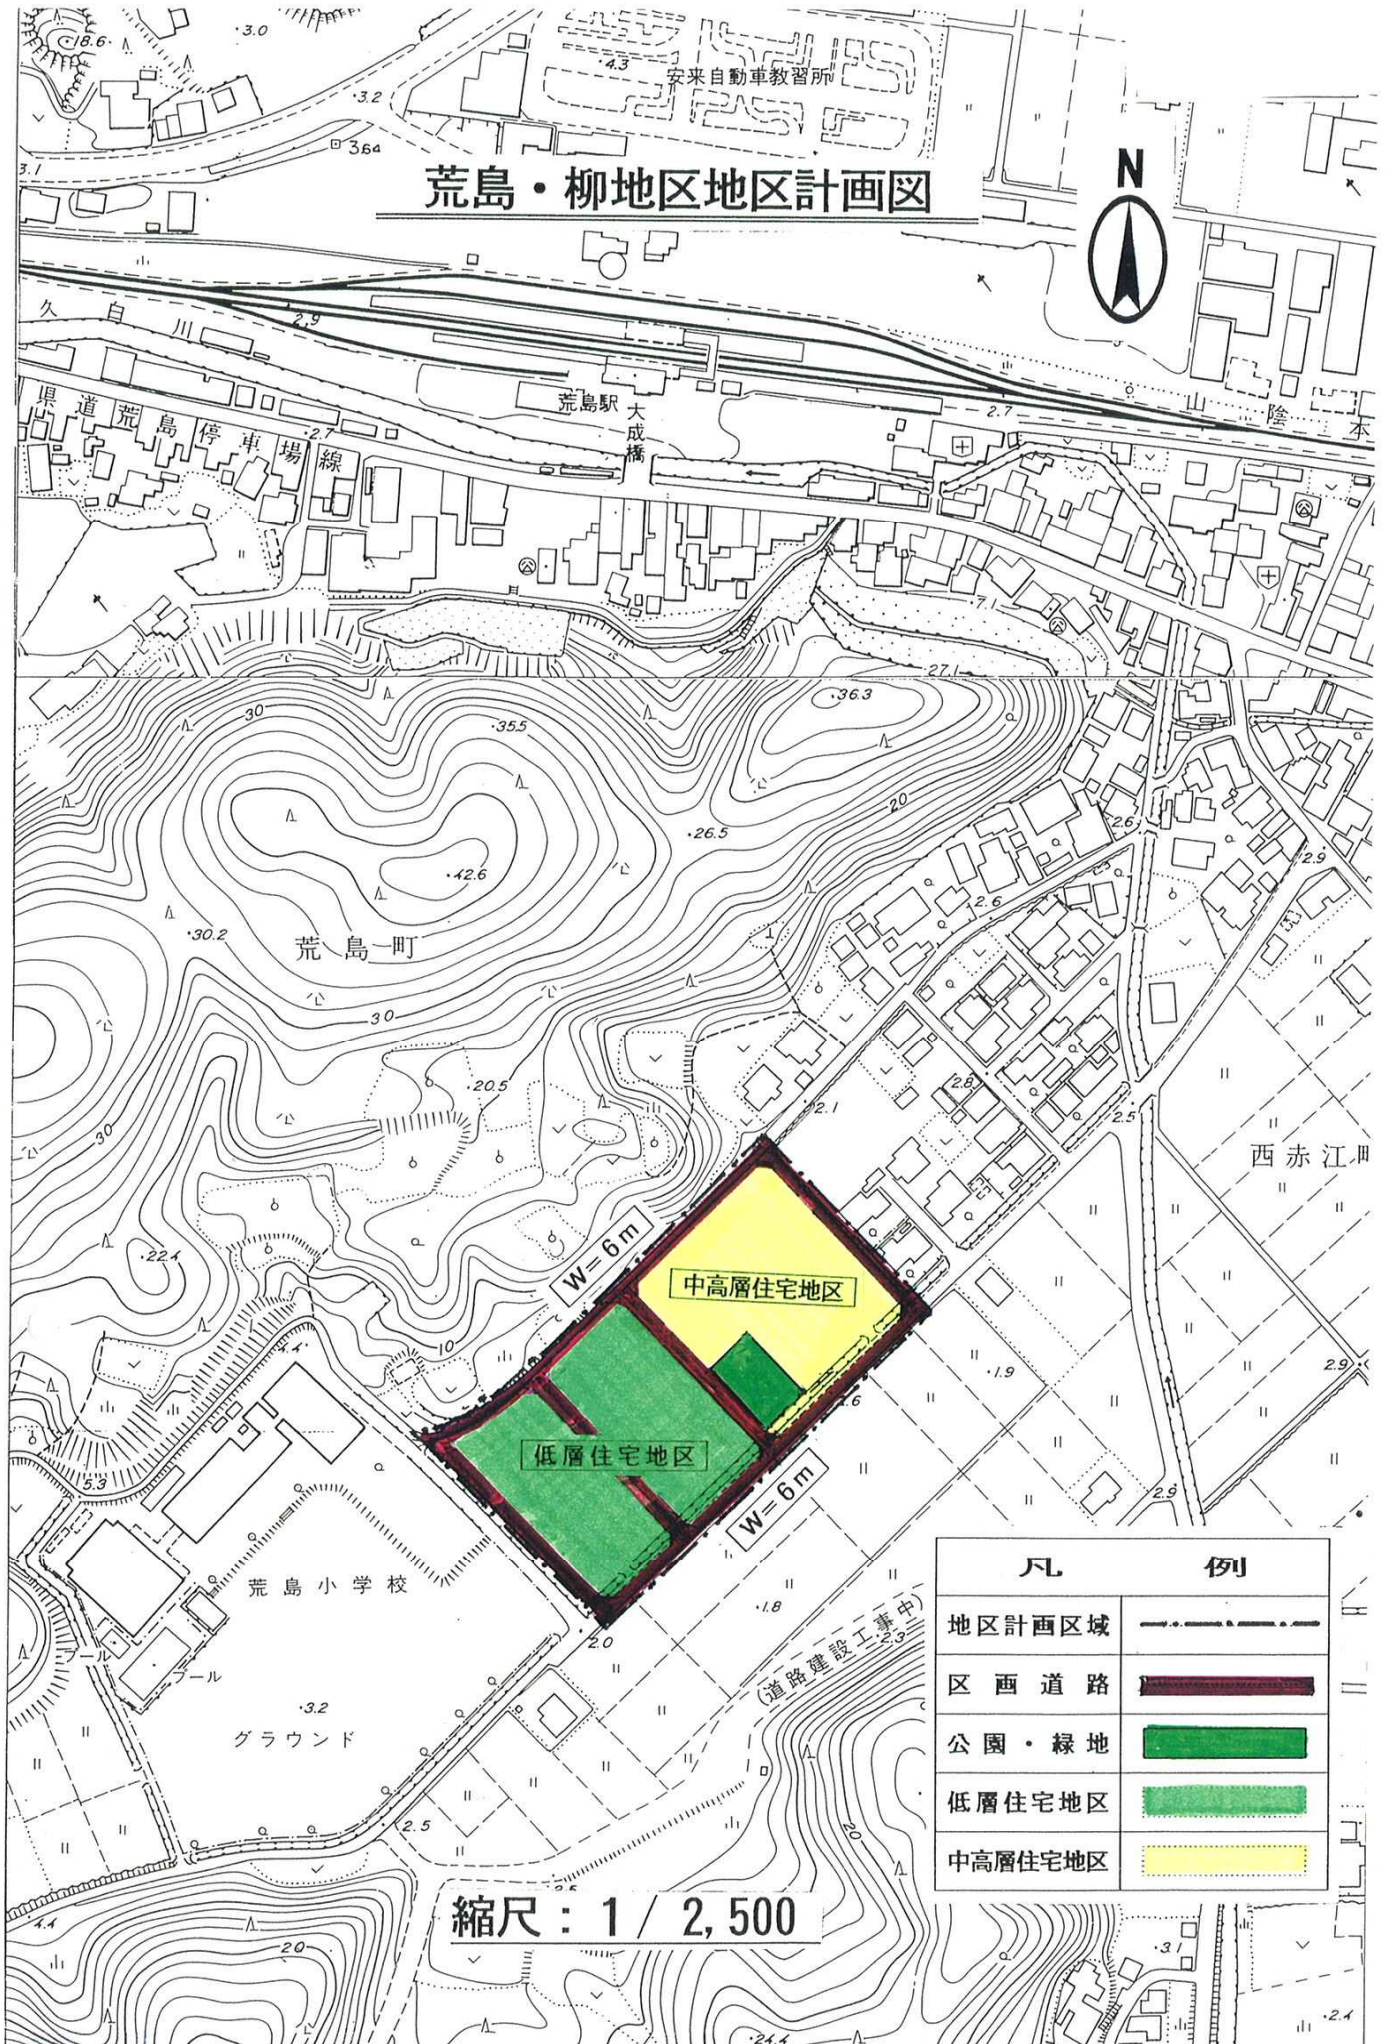

荒島・柳地区地区計画図

中高層住宅地区

低層住宅地区

W=6m

W=6m

凡	例
地区計画区域	
区画道路	
公園・緑地	
低層住宅地区	
中高層住宅地区	

縮尺：1 / 2,500