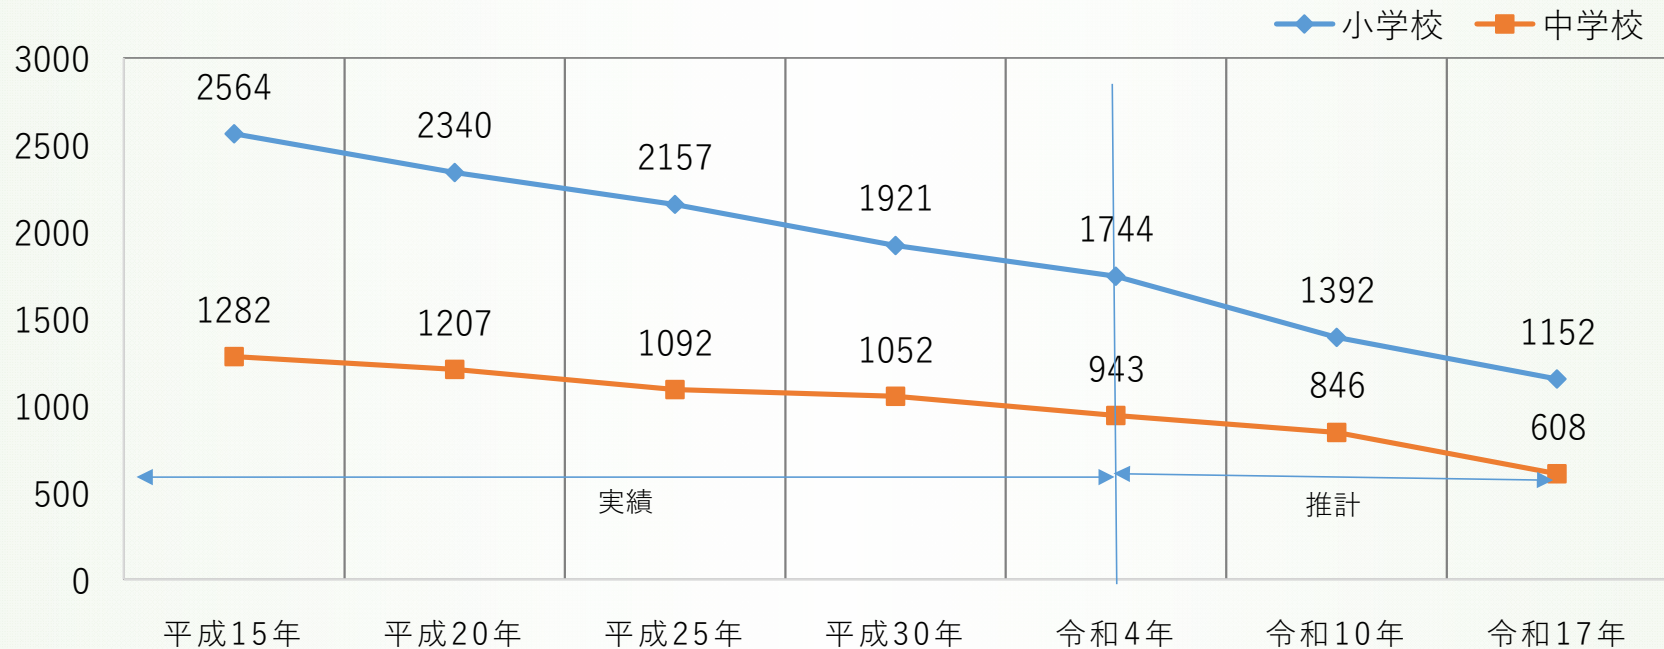

児童生徒数の推移

資料4-2

令和17年度（2035年度）における学級数（見込み）

(小学校)

	飯梨小											
比田小	安田小		赤江小									
赤屋小	母里小		社日小									
布部小	能義小		島田小									
井尻小	南小		荒島小									
山佐小	宇賀荘小		広瀬小				十神小					
3	4	5	6	7 ~ 11	12	13~18						
学級数(通常学級)												

(中学校)

伯太中													
二中													
広瀬中													
三中									一中				
3	4 ~ 8	9	10	11	12	13~18							
学級数(通常学級)													

*社会増減は含まない

*全児童生徒を各学年に含める

*R12までは島根県児童数及び標準学級数調べの数値

*R13からはR12から横ばいに推移するものとして推計