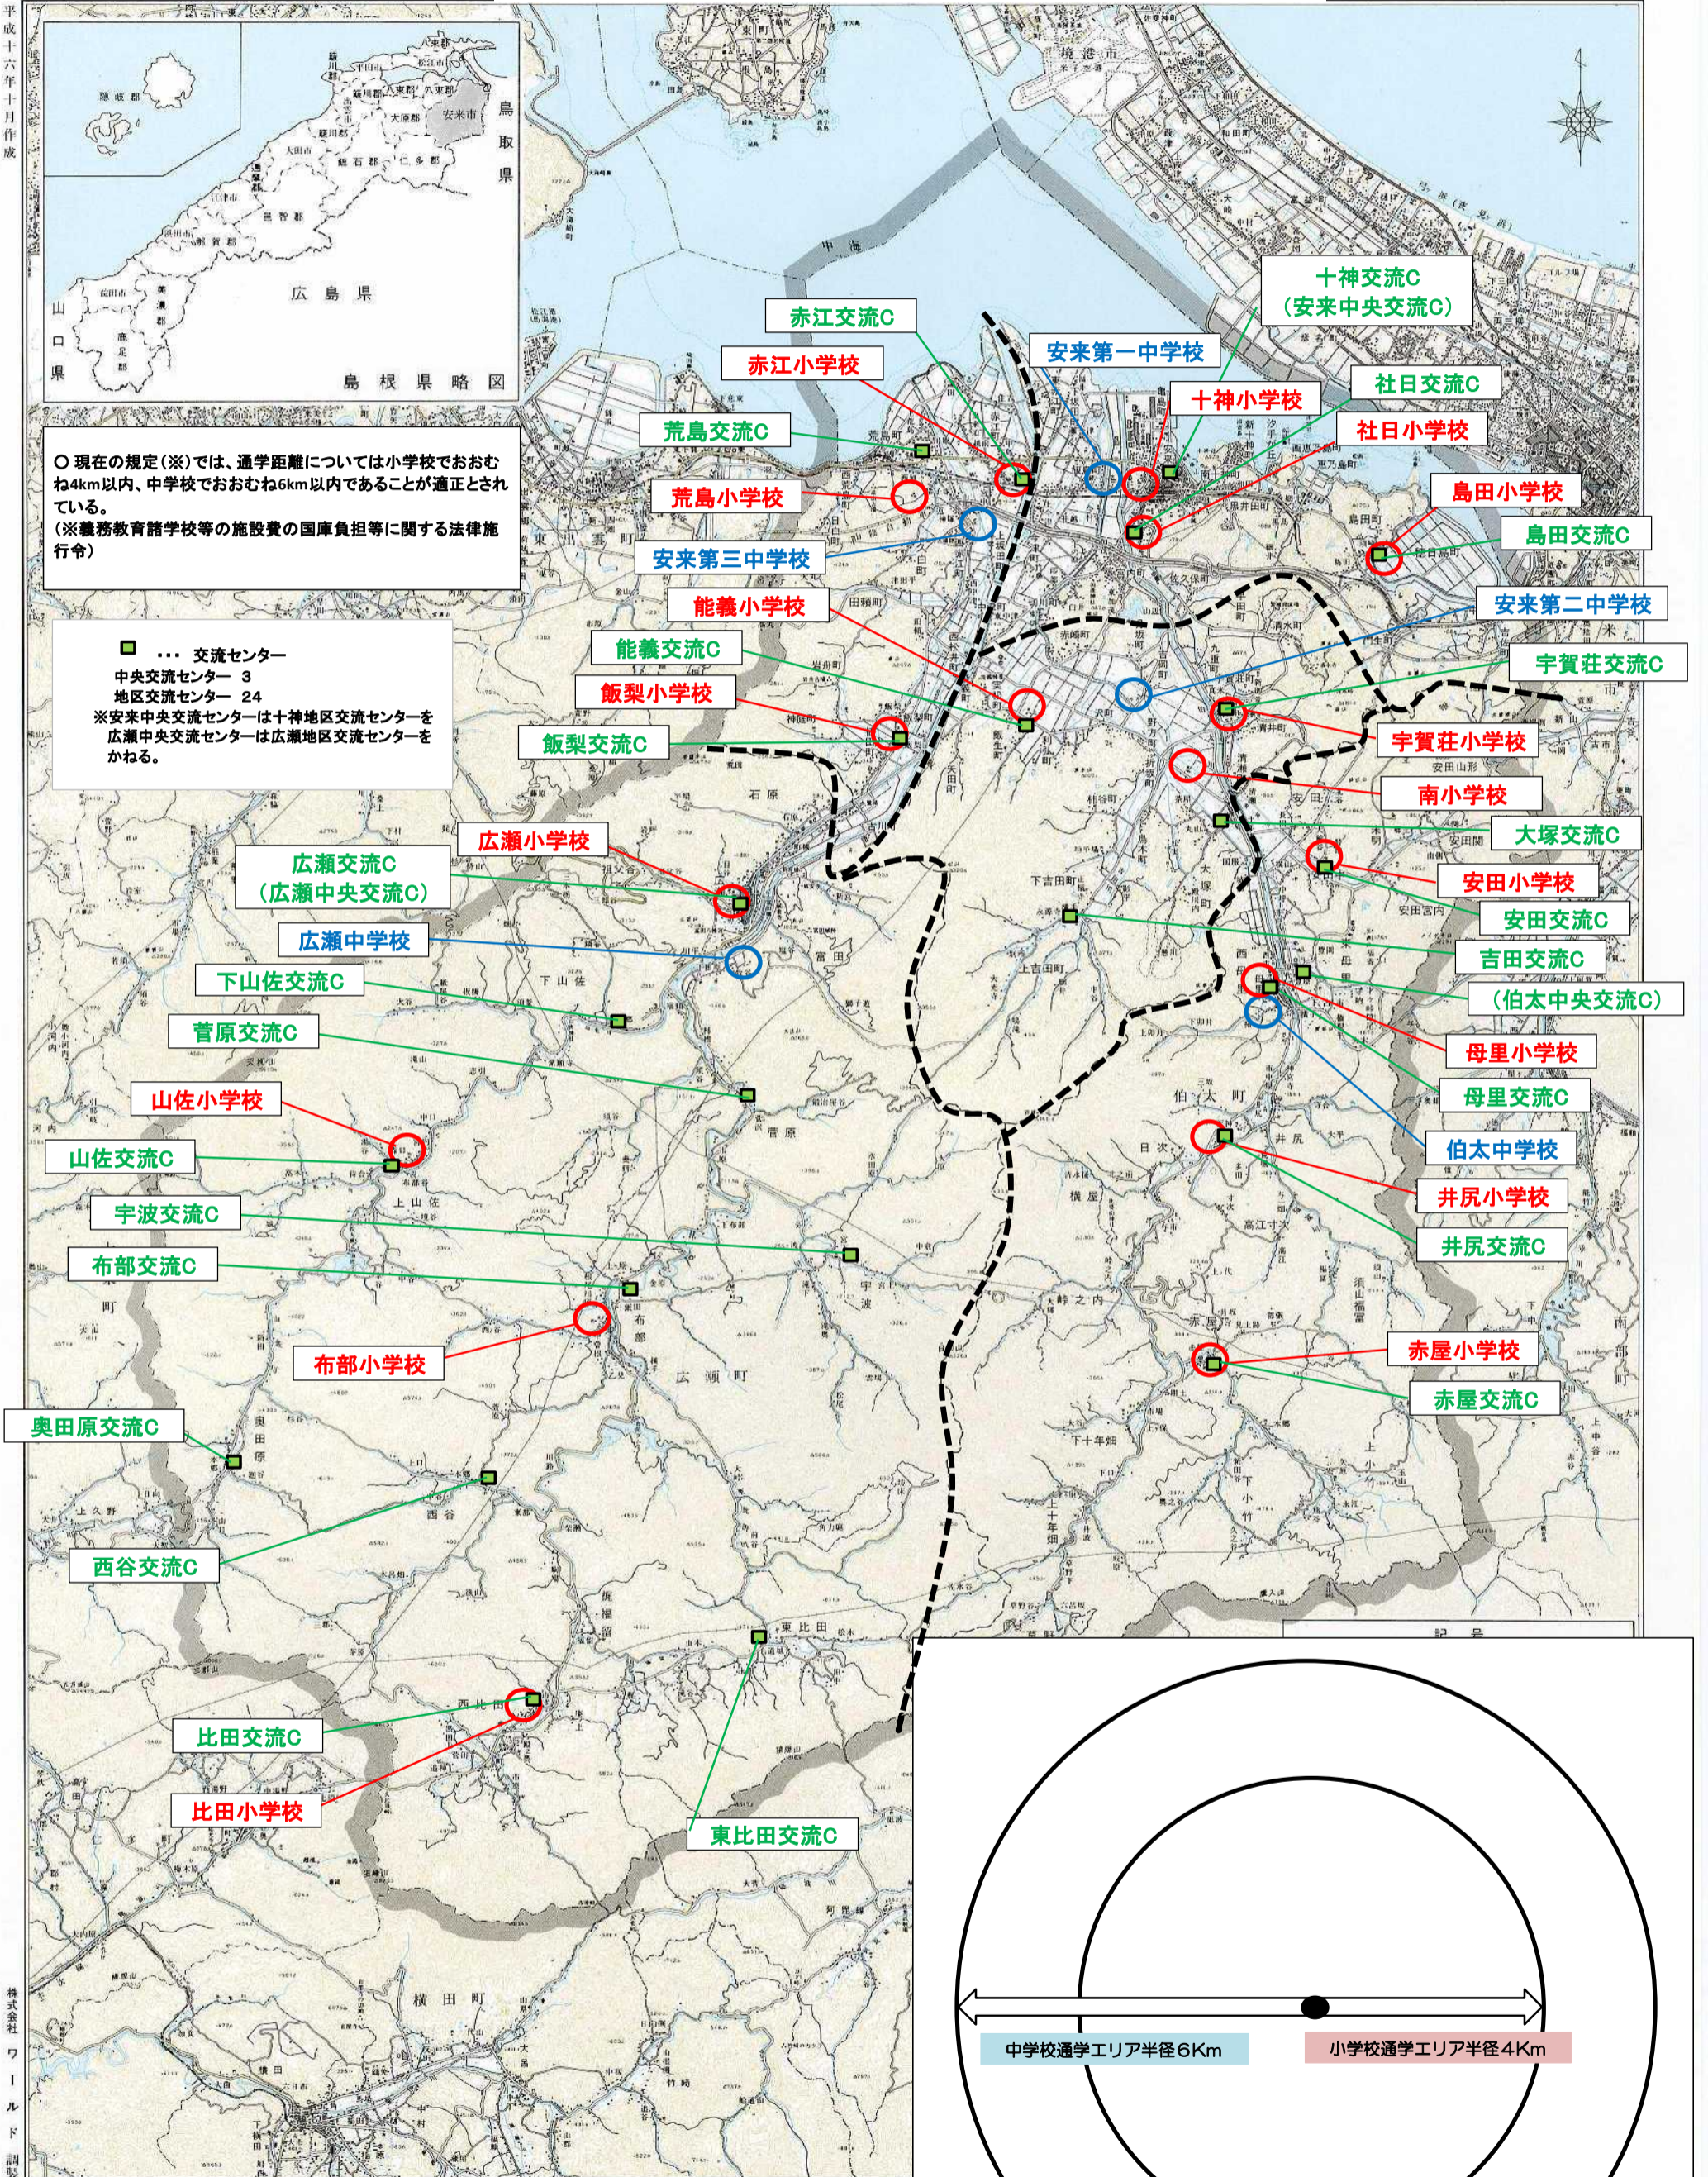

# 安来市立小学校・中学校 配置図

1 : 100,000

2000m 0 2000