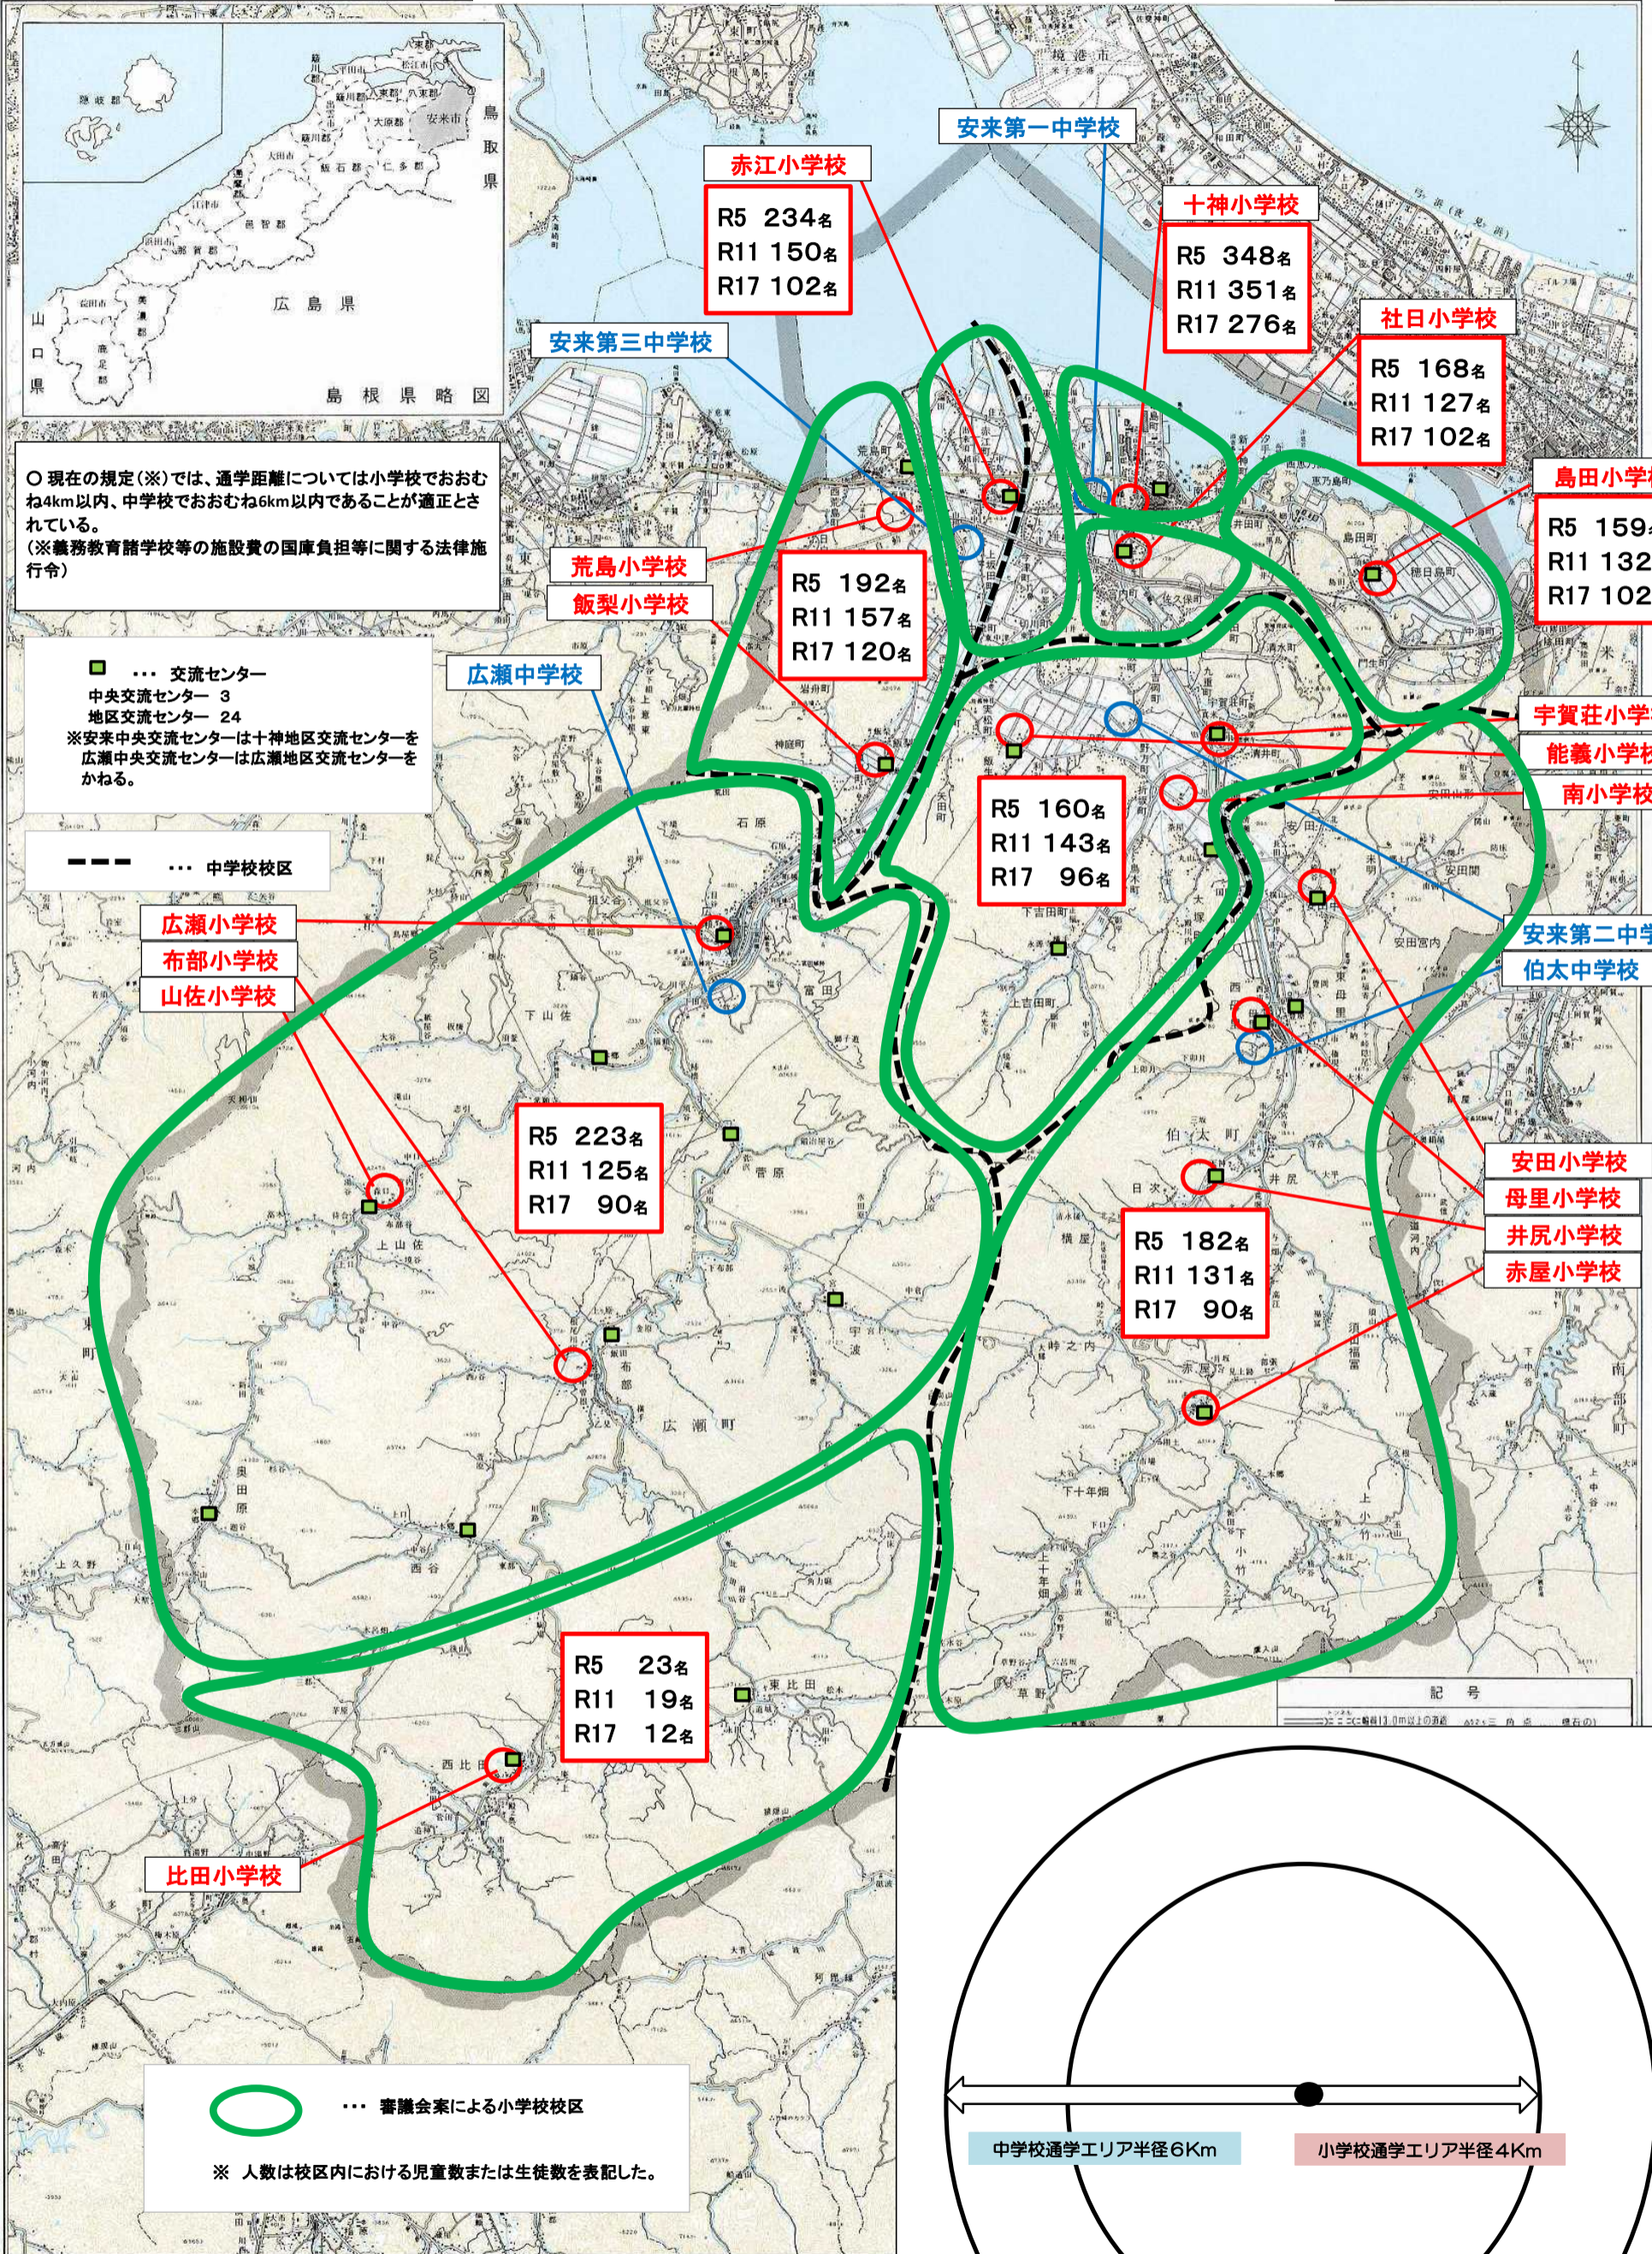

安来市立小学校・中学校 配置図

平成十六年十月作成

1 : 100,000

2000m 0 2000

株式会社 ワールド 調査