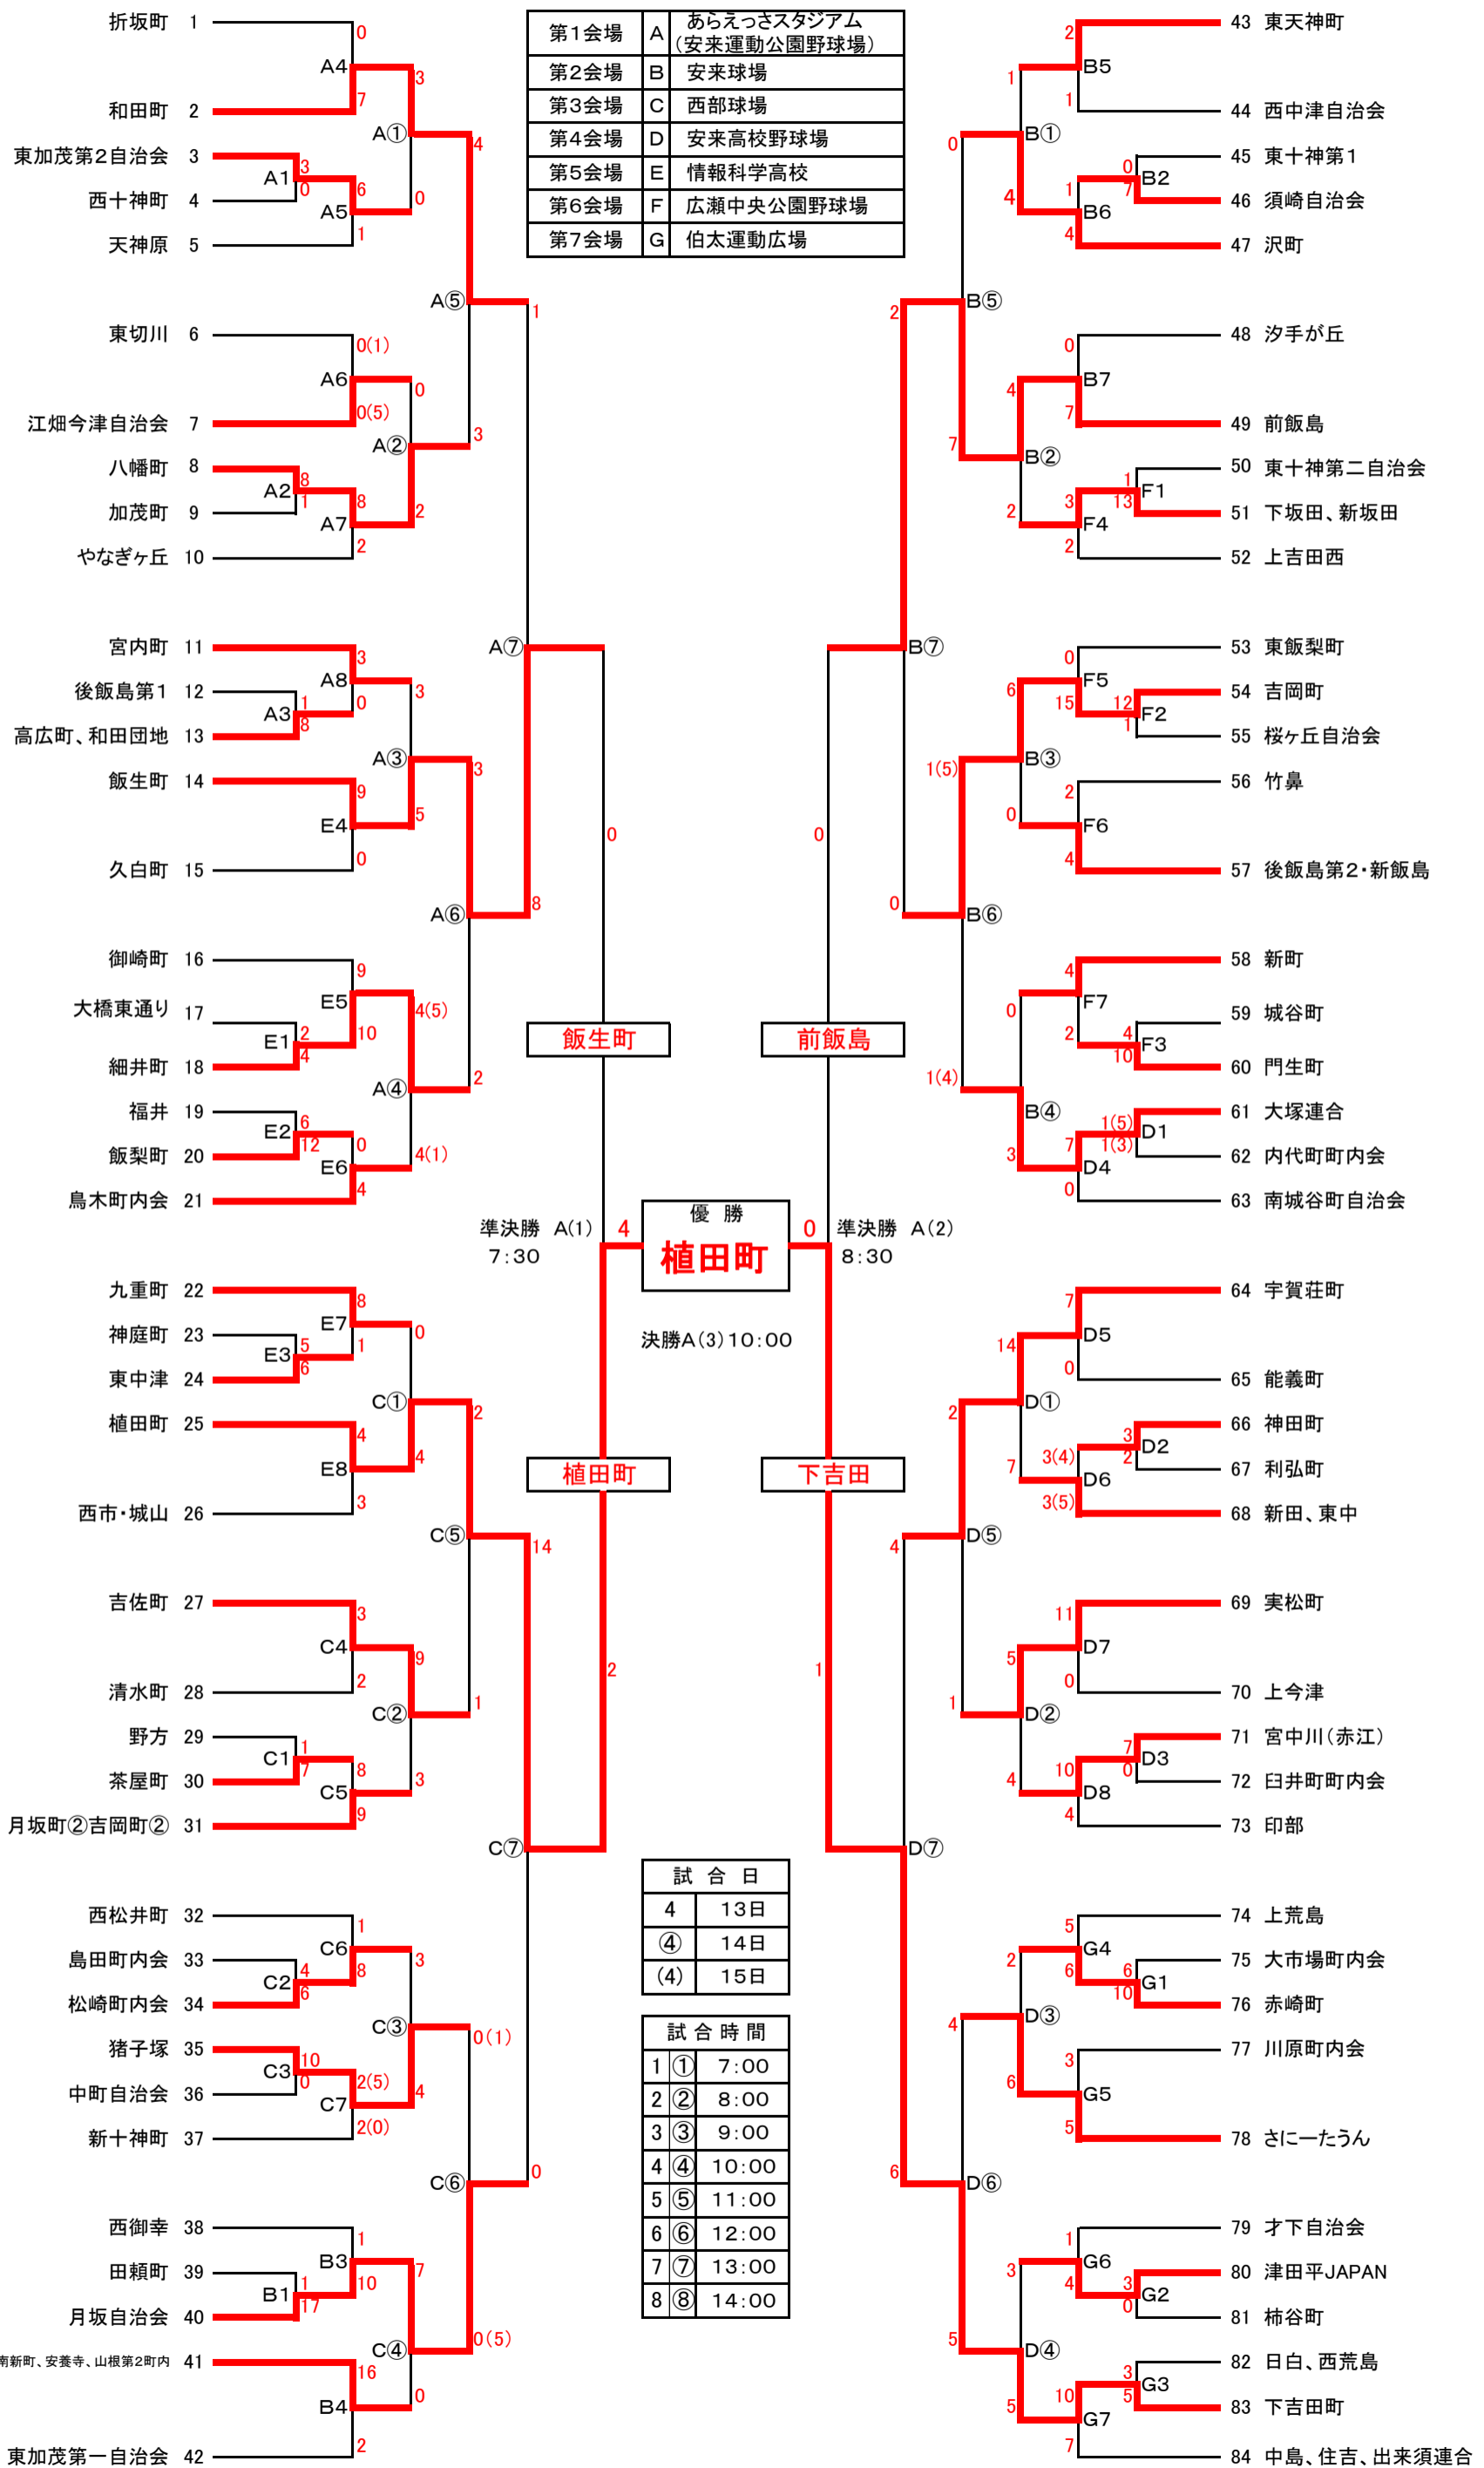

# 平成28年度

# 安来市自治会親善野球大会

山根、西赤江町、南新町、安養寺、山根第2町内