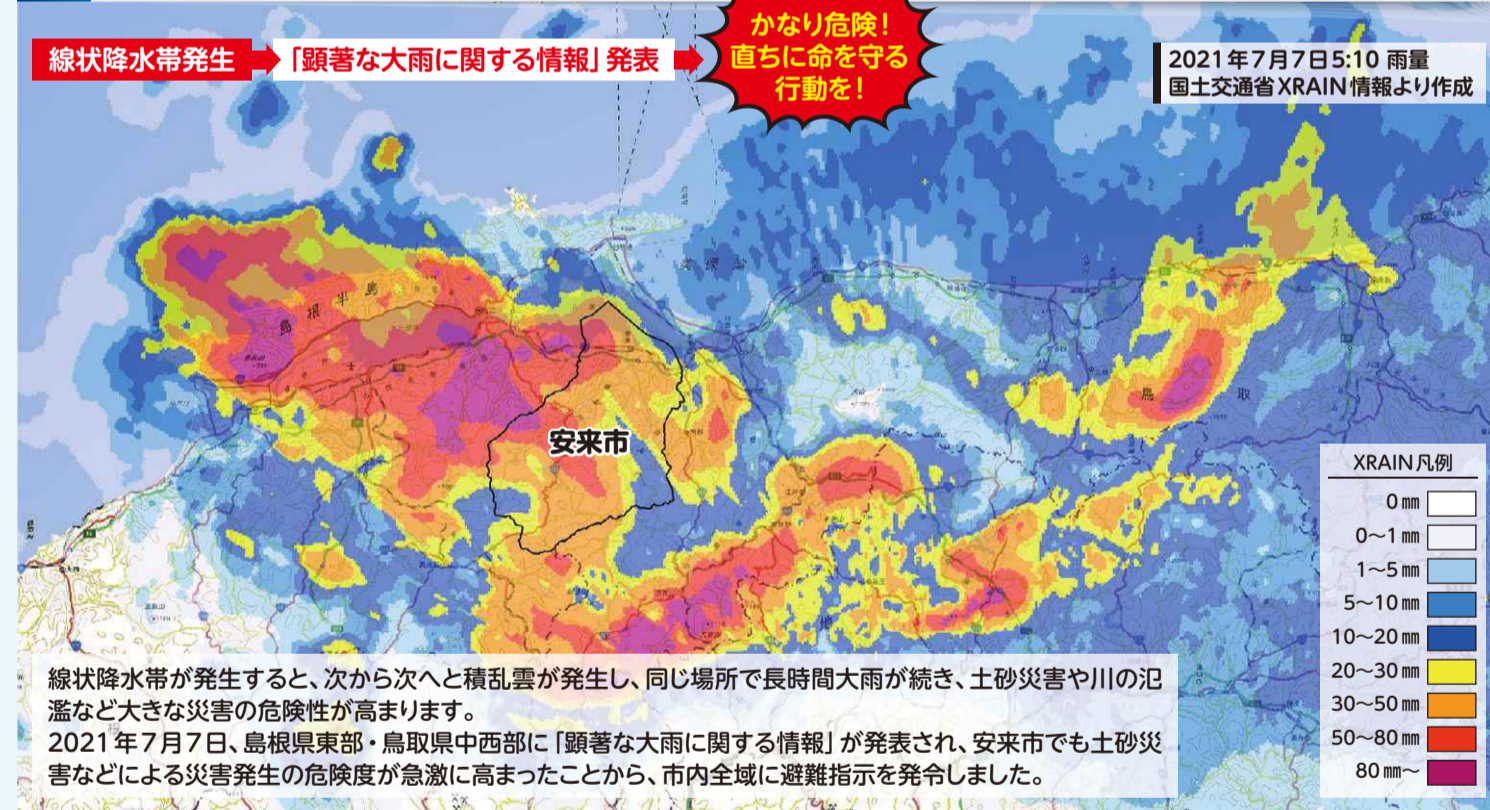

やすぎ市民防災マップ 西谷・西比田・梶福留地区

やすぎ市民防災マップは、大雨によって洪水や土砂災害が起こった場合に、市民の皆さんの避難に役立つよう作成しました。雨の降り方や土地の状況などにより、マップでは浸水しにくい地域が浸水したり、土砂災害警戒区域外の場所で土砂災害が発生する可能性があります。【注意報】や【警戒】などの防災気象情報を確認して、早めの防災行動をとってください。

普段の準備と心得

家族や地域での日ごとの備えがとても大切です。平常時には自分の家や地域の危険箇所を確認しておいたり、自分のための防災マップを作成し、現地なども確認しておきましょう。

我が家の防災メモ

Table with columns for evacuation sites, family gathering spots, contact info, and phone numbers.

私が家の防災メモ

Table with columns for evacuation sites, family gathering spots, contact info, and phone numbers.

Yahoo!防災速報アプリ

令和元年11月29日にヤフー株式会社と「災害に係る情報発信等に関する協定」を締結しました。アプリをダウンロードすると、市が配信する防災緊急情報等をプッシュ通知で受信できます。

Table with columns for evacuation sites, family gathering spots, contact info, and phone numbers.

的確な避難行動をとろう!

避難情報 警戒レベルと警戒レベル相当情報

Table showing disaster alert levels 1 to 5 with corresponding actions and information.

※1 市町村が災害の状況を確認し把握できるものではない等の理由から、警戒レベル5は必ず発生されるものではありません。

命を守る避難行動

災害の危険のある場所にいる場合、避難行動の基本は安全な場所への「立退き避難」です。

Complex block with diagrams and text for evacuation types: 分散避難, 周辺で発生するなど立退き避難, 車中泊の注意, and 孤立が長引くと.

孤立が長引くと、こんなおそれがある! 避難の基本は安全な場所への立退き避難です。

大雨・土砂災害について知ろう!

顕著な大雨に関する情報

土砂災害 土砂災害の種類と前兆現象

Complex block explaining soil disaster types and signs, including diagrams of landslides and mudflows.

島根県土砂災害予警報システムを活用しよう!

Complex block for the Shimane County soil disaster advance warning system, including website URL and system details.