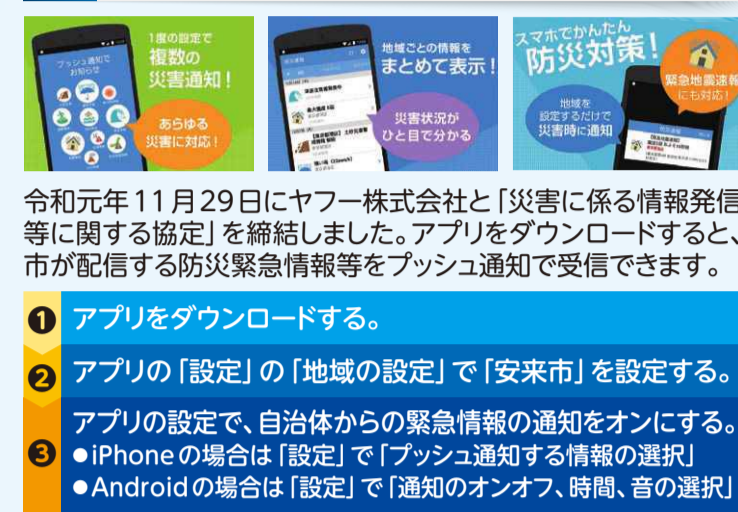

やすぎ市民防災マップ 西谷・西比田・梶福留地区

やすぎ市民防災マップは、大雨によって洪水や土砂災害が起こった場合に、市民の皆さんの避難に役立つよう作成しました。雨の降り方や土地の状況などにより、マップでは浸水しにくい地域が浸水したり、土砂災害警戒区域外の場所で土砂災害が発生する可能性があります。【注意報】や【警戒】などの防災気象情報を確認して、早めの防災行動をとってください。

普段の準備と心得

家族や地域での日ごとの備えがとても大切です。平常時には自分の家や地域の危険箇所を確認しておいたり、自分のための防災マップを作成し、現地なども確認しておきましょう。

我が家の防災メモ

Table with columns for evacuation sites, family gathering spots, contact info, and phone numbers.

私が家の防災メモ

Table with columns for evacuation sites, family gathering spots, contact info, and phone numbers.

Yahoo!防災速報アプリ

令和元年11月29日にヤフー株式会社と「災害に係る情報発信等に関する協定」を締結しました。アプリをダウンロードすると、市が配信する防災緊急情報等をプッシュ通知で受信できます。

Table with columns for evacuation sites, family gathering spots, contact info, and phone numbers.

的確な避難行動をとろう!