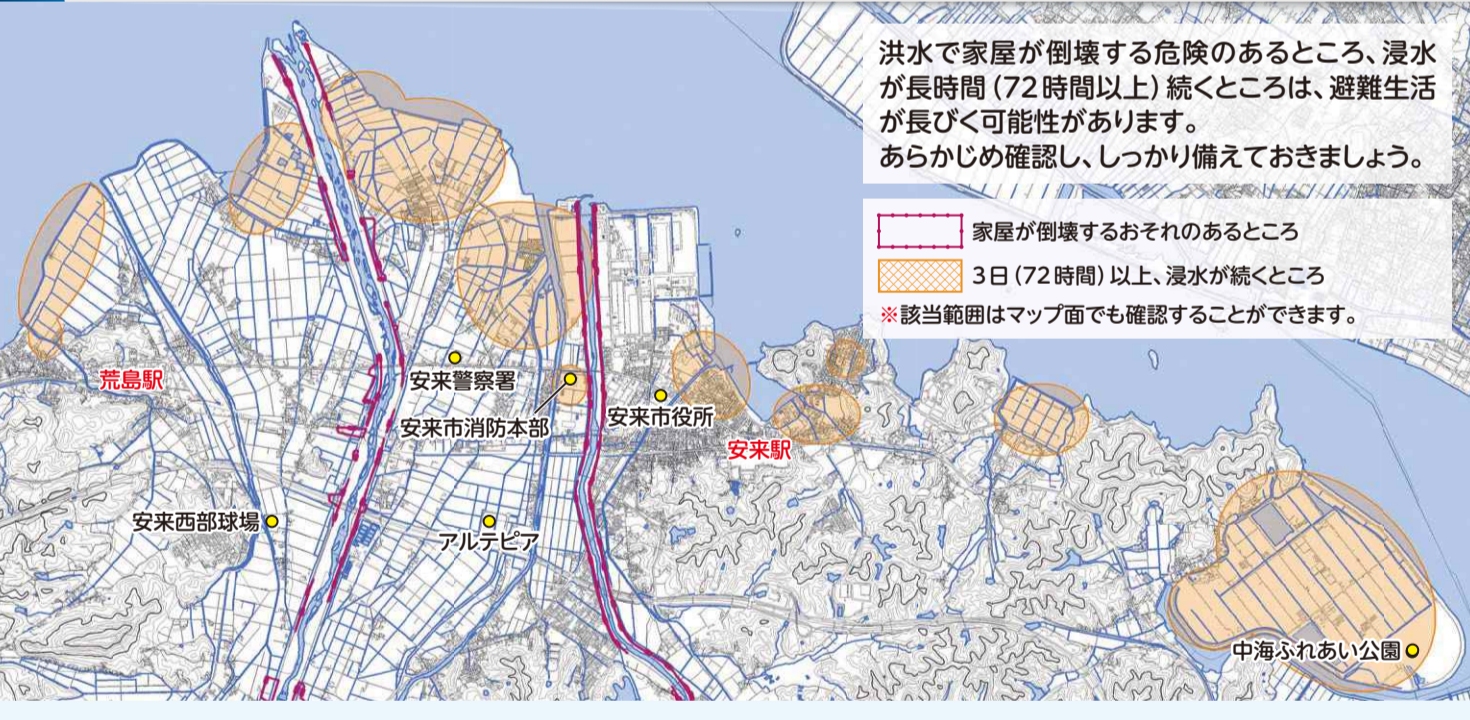

災害に備えよう!

避難が長びくことを考えておこう!

災害時の持ち出し品チェックリスト

- Checklist of disaster preparedness items: ヘルメット, 手袋, 懐中電灯, 非常食・水, etc.

新型コロナウイルス等の感染症流行下における避難

Complex block for evacuation during COVID-19 outbreaks, including safety measures and contactless services.

情報を得よう!

緊急速報メール

- List of emergency alert services: NTTドコモ, au, ソフトバンク, 楽天モバイル.

ウェブサイトによる情報

- List of websites for disaster information: 安来市ホームページ, しまね防災情報, 気象庁, etc.

どじょっこWi-Fi

災害時に使えるSSID 平時は電波を停止していますが、災害が発生しアクセスポイント設置場所が避難所に指定されると、災害時用の電波を出し、利用可能になります。

行政告知端末等からの情報

気象情報や災害に関する情報などは、行政告知端末や屋外スピーカー、広報車等により、安来市からお知らせします。

指定緊急避難場所・指定一般避難所・指定福祉避難所

Large table listing designated emergency evacuation sites, general evacuation sites, and welfare evacuation sites across various districts.

一時退避施設

Table listing temporary evacuation facilities with columns for facility name, location, and address.

ライフライン施設

Table listing lifeline facilities such as gas, water, and electricity services.