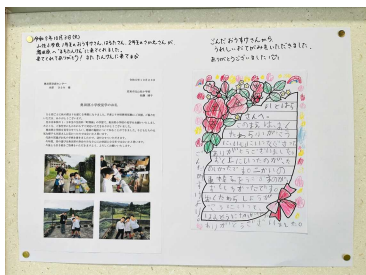

## 廣國神社奉納相撲大会

10月29日(日)の廣國神社秋季例大祭に併せて、奥田原スポーツ協会主催の奉納相撲大会が執り行われました。小学生以下の児童5名と大人9名で行った奉納相撲は、兄弟対決や親子対決などなど、見応え十分な取組みばかり! 頑張って挑んだ児童の皆さん、力いっぱい取り組んだ大人の皆さん、お疲れ様でした。年々参加者が減る中で、スポ協の皆さんの創意工夫が垣間見られた大会でした。観覧された地域の皆さんも「来年もぜひ楽しませてほしい」と喜んでおられました。

## 山佐小学校からお礼状が届きました

10月3日(火)の「まちたんけん」学習について、山佐小学校からお礼状が届きました。おうすけさんから嬉しいお手紙も頂きました。ありがとうございます。事務室横に掲示していますので、皆さんぜひご覧ください。

奥田原輪友会より