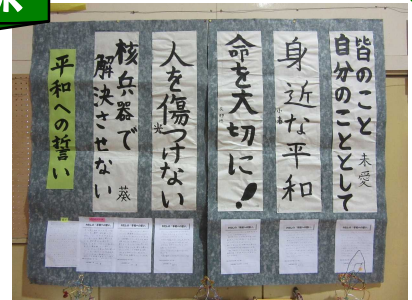

令和5年度奥田原地区文化祭写真集