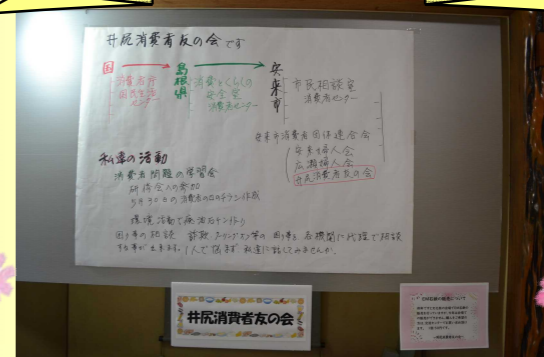

編物グループ

放課後クラブ

ミニテイひば

市中屋ミニテイ

井尻駐在所

いきいき井尻健康会

なな色子ども読書クラブ

井尻消費者友の会

交流センター