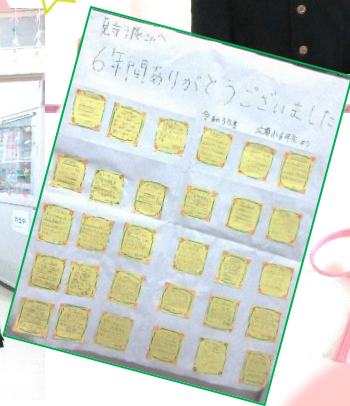

地域みなさん6年間ありがとうございました！

3月18日に卒業を迎える、広瀬小学校6年生を代表して、岩崎くん、山根くんが、地域の方へのメッセージを持って来てくれました。地域を代表して鈴木館長が受け取りました。館内に掲示しています。ぜひご覧ください。

☆卒業おめでとう☆

広瀬地区人権・同和教育推進協議会

誰もが安心して暮らすため
みんなの願いを込めて

シトラスリボンでつながる つるし飾りでつながる ひなまつり 広瀬つながりプロジェクト

シトラスリボンは、コロナ禍で感染した人やそのご家族、医療従事者や関係者、生活を支えてくださる人達へ「ねぎらい」と「感謝」の気持ちを手作りリボンに込めて掲げ合う運動です。このたび、お雛さまの展示にあわせ、地域の方が作られたシトラスリボンを繋ぎ、つるし飾りを作りました。たくさんのつるし飾りが会場（交流センター廊下）を彩っています。ひとつひとつは小さなリボンですが、繋がって、集まって、会場がとっても華やかになりました。つるし飾りは、まだ増えています♪ぜひ会場に足をお運びください！

地域の方が、ご自宅のお庭で咲いていたお花を飾って下さいました。

なんと、リボンを作った人の数、おおよそ100人！
作ったりボンの数、不明…
だれか数えてみて下さい！

安来市公式 Instagram で 安来市プロモーション動画 が公開されています♪

安来市内の各所を撮影場所に、映画のようなきれいな映像と音楽を組み合わせたすてきな動画が配信されています。

安来市公式Instagramから
ご覧ください♪ QRコード ⇒

<https://www.instagram.com/yasugi_official/>

コチラもどうぞ！

安来市公式 Facebook
⇐ QRコード

安来市公式 Twitter
QRコード ⇒

交流センターだより『大すきひろせ』は、交流センターのホームページからカラーで閲覧いただけます♪コチラもよろしくお願ひします。たより最終ページのQRコードからどうぞ！