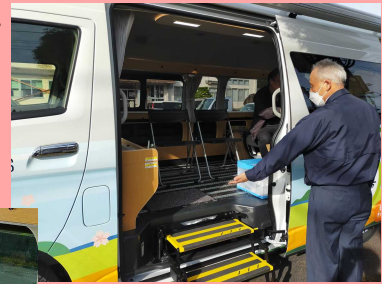

出張スマホ相談(3日前までの予約が必要)

身近な場所でスマホの使い方など相談してみませんか?

お友達と一緒に参加もOK!ご予約お待ちしております!