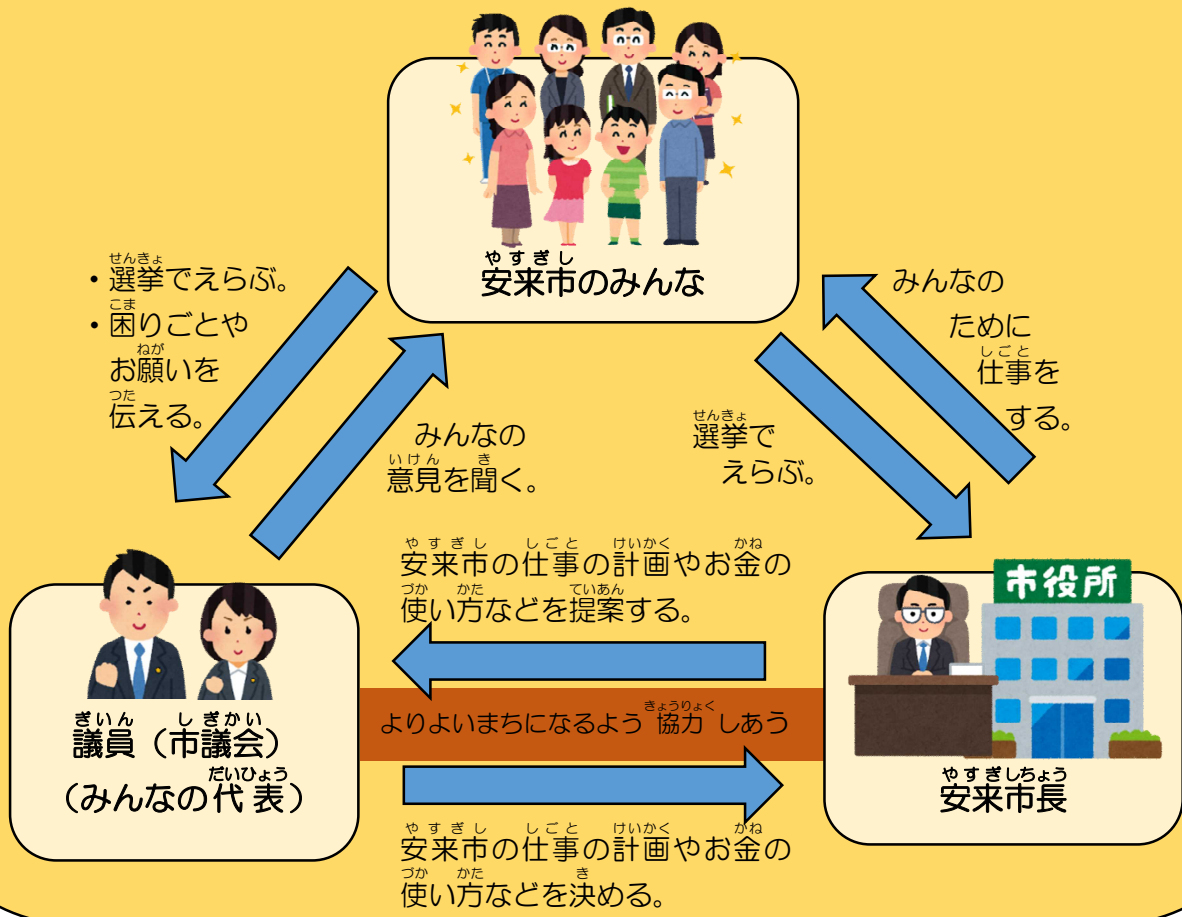

しぎかい 市議会ってなあに??

Q1 「市議会」ってなんですか？

みんなは生活のなかで、水道の水を使ったり、道路を通って学校へ行ったり、公園で遊んだり、図書館に行って本を読んだりしていますよね。

この水道、道路、学校、公園、図書館などをつくったり管理したりするのは「安来市」の仕事で、とても大切なことです。

このような大切なことは、市民みんなで話し合っ、作り方や使い方を決められるといいのだけど、それはとても大変なことなので、選挙で選ばれたみんなの代表（議員）が代わりに話し合いをします。これが「市議会」といいます。

Q2 「議員」は何人いますか？「議長」「副議長」ってなんですか？

安来市には、現在18人の議員がいて、その中から「議長」と「副議長」が選ばれています。

「議長」は市議会の代表で、話し合いがスムーズに進むように色々な仕事をします。

「副議長」は、議長の仕事を助けたり、議長がいないときに、議長の代わりにします。

Q3 「議員」はどうやって選びますか？

議員は4年ごとに選挙で選ばれます。議員になりたい人（立候補者）は、25歳からなれます。議員を選挙で選ぶことのできる人は、18歳以上で安来市に住んでいる人が投票することができます。

Q4 「議員」ってどんなことをしていますか？

みんなの代表として、学校や道路などのつくり方や使い方、みんなで守らなければならないルール（条例）、これから何にお金を使えばいいか（予算）などをみんなで話し合っ、決めていきます。

また、市のお金が大切に使われているか（決算）もチェックしています。

Q5 みんなと「議員」の関係はどうなっていますか？

Q6 「議場」の中はどうなっていますか？

市長や市の各部署の責任者は、議員の向い側（議長側）に座ります。
 3月、6月、9月、12月には約1ヶ月間にわたって「定例会議」が開催され、議員全員で市の大切なことを話し合います。

Q7 「市議会」のことをもっと知りたいです！

生（なま）の市議会をみる！

市議会での話し合いの様子を生でみるすることができます。どじょってテレビでも放送されますので見てみてください。

ホームページをみる！

市議会では話し合わせた内容やそのほかの情報は、ホームページからみることができます。

おしらせを読む！

「やすぎ市議会だより」を年4回発行しています。みんなの家にも配っているので読んでみてください。