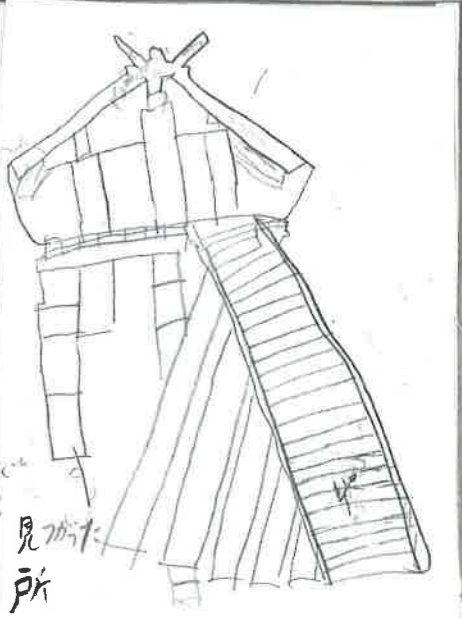

出雲大社由来  
 出雲大社は「緑結び」  
 の神社として、世界各地にし  
 られています。

やまたのおろちたいし

銅けん

どうてどきたり

## 出雲大社しめなわ

しめなわは、奈良時代に著  
 『日本記』その名がとうじよ  
 うした。

**日本**

しめなわ約13mです  
 しめなわの重さは  
 5トンあります。

古代出雲本殿について  
 巨大古代出雲本殿の柱  
 が発見された。  
 柱は赤くぬられていた。

○三大建造物  
 「雲太、大ニ京」  
 出雲大社が  
 日本でも、最も  
 高い建造物  
 であったこ  
 とを示し  
 ていると  
 言われてい  
 る。

見かた  
 所