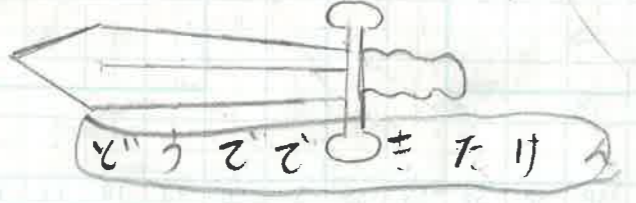

出雲大社由来  
 出雲大社は「緑結び」  
 の神社として、世界各地にし  
 られています。

やまたのおろちたいし

銅けん

どうてどきたり

## 出雲大社しめなわ

しめなわは、奈良時代に著  
 『日本記』その名がとうじよ  
 うした。

**日本**

しめなわ約13mです  
 しめなわの重さは  
 5トンあります。

古代出雲本殿について  
 巨大古代出雲本殿の柱  
 が発見された。  
 柱は赤くぬられていた。

○三大建造物  
 「雲太、大ニ京」  
 出雲大社が  
 日本でも、最も  
 高い建造物  
 であったこ  
 とを示し  
 ていると  
 言われてい  
 る。