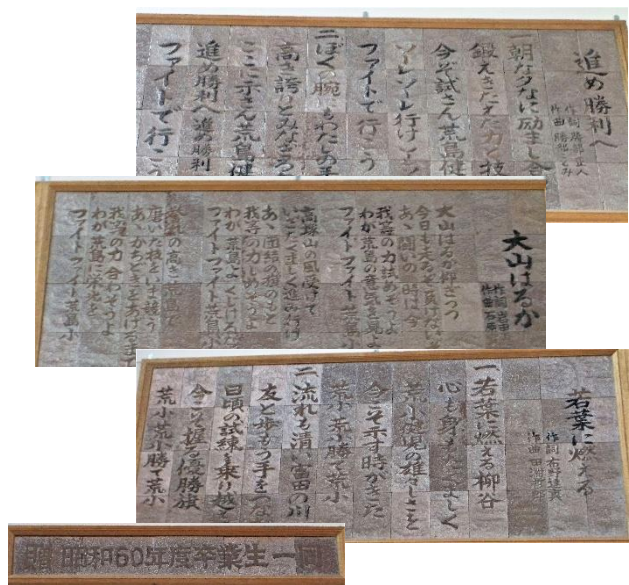

## 荒島小応援歌 できる

体育館のステージ左側には、応援歌が堂々と掲げられています。

昭和60年度卒業生のみなさんからご寄贈いただきました。

タイトルは、「**進め勝利へ**」「**大山はるか**」「**若葉に燃える**」です。

このことについて、PTA 機関誌「いしやま」には、次のように記されていました。

卒業記念に応援歌を贈る相談がまとまり、地区全地域から広く応募をつのったところ、二十点に近い、応援歌詞をお届けくださいました。(中略)九月二十八日の参観日の際に発表披露会を行い児童諸君は元気百倍、声も張り裂けんばかりに歌って氣勢を上げておりました。今後、この応援歌に支えられて自己の力を奮い立たせる児童も多く出てくることでしょう。